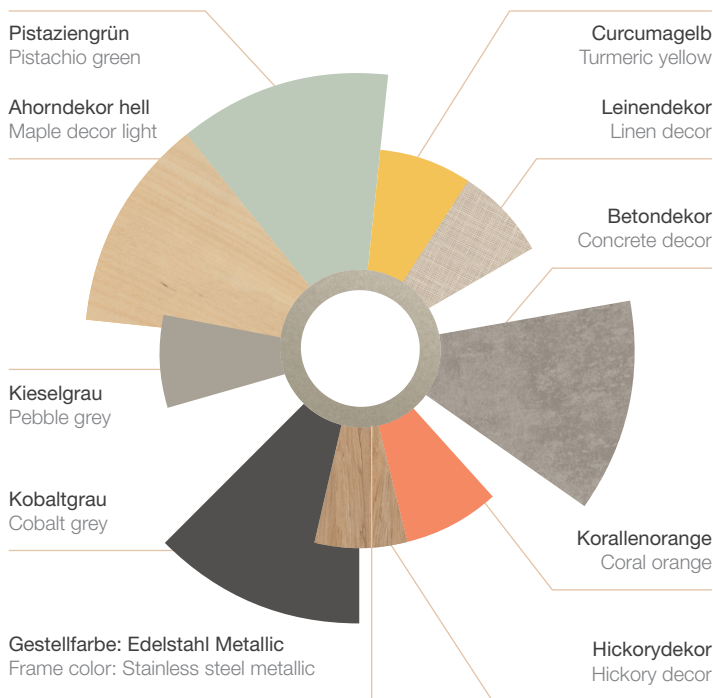

OKA Trend Collection

Zeitgemäßes Design wertet Büroflächen auf und erhöht die Motivation der Mitarbeiter. Kombinieren Sie Ihren persönlichen Stil aus unseren neuen Dekoren und Farben. Mit der OKA Trend Collection treffen Sie den richtigen Ton.

Modern design enhances office spaces and boosts employee motivation. Combine our new decors and colours to create your personal style. With the OKA Trend Collection, you strike the right note.

Ihr individuelles Büro Your custom office solution

Mit „OKA-You“ bieten wir Ihnen maßgeschneiderte Lösungen und sind Ihr kompetenter Partner bei der Büroplanung. OKA-You – der flexible Baukasten zur Kreation individueller Ausstattungslösungen. In vier Schritten finden Sie Ihre persönliche Ausstattungslösung:

With “OKA-You” we offer tailor-made solutions for your office. We are your competent partner in office planning. OKA-You - the flexible construction kit for the creation of individual equipment solutions. In four steps you will find your personal equipment solution:

1) **Ihre Anforderungen und Wünsche**
  Your needs and wishes
2) **Ihre individuelle Lösung**
  Your custom solution
3) **Ihr persönlicher Stil**
  Your personal style
4) **Ihre Zufriedenheit**
  Your satisfaction

Wir präsentieren Ihnen unsere neue Farb- und Dekorauswahl: Mit der OKA Trend Collection verleihen Sie Ihrem Büro individuellen Charakter und unverwechselbare Atmosphäre.

We are pleased to present our new selection of colours and decors: With the OKA Trend Collection, you give your office a personal character and an unmistakable atmosphere.

Mehr zu OKA-You finden Sie unter www.oka.de/oka-you