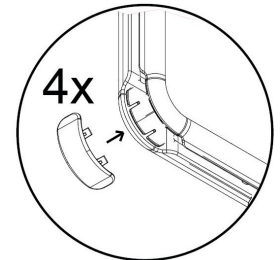

10|2018

MTA0116 [1/2]

SpaceLine | Wandanbindung | Sockelhöhe 30 oder 70

Im Lieferumfang enthalten

Montageset RKAA-TV

www.oka.de

2x
Sockelhöhe 30

ODER

2x
Sockelhöhe 70

10|2018

MTA0116 [2/2]

SpaceLine | Wandanbindung | Sockelhöhe 30 oder 70

Im Lieferumfang enthalten

Montageset RKAA-TV

www.oka.de

1 2x SWZ0176K	2 2x SWZ0175K	3	4	5	6	7	8	9	10 2x BLE1141S	11 4x 101523	12 4x 104696	13 2x BLE0131K	14 2x 100060	15
--------------------------------	--------------------------------	----------	----------	----------	----------	----------	----------	----------	---------------------------------	-------------------------------	-------------------------------	---------------------------------	-------------------------------	-----------