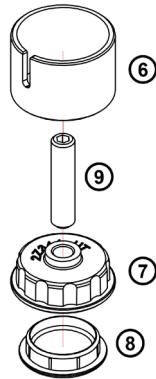

10|2018

MTA0116 [1/2]

SpaceLine | Wandanbindung | Sockelhöhe 30 oder 70

Im Lieferumfang enthalten

Montageset RKAA-TV

www.oka.de

2x
Sockelhöhe 30

ODER

2x
Sockelhöhe 70

10|2018

MTA0116 [2/2]

SpaceLine | Wandanbindung | Sockelhöhe 30 oder 70

Im Lieferumfang enthalten

Montageset RKAA-TV

www.oka.de

1 2x SWZ0176K	2 2x SWZ0175K	3	4	5	6	7	8	9	10 2x BLE1141S	11 4x 101523	12 4x 104696	13 2x BLE0131K	14 2x 100060	15
--------------------------------	--------------------------------	----------	----------	----------	----------	----------	----------	----------	---------------------------------	-------------------------------	-------------------------------	---------------------------------	-------------------------------	-----------

1.

2.

3.

4.

4x