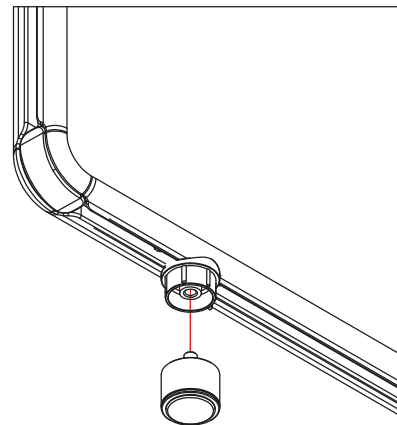

10|2018

MTA0116 [1/2]

SpaceLine | Wandanbindung | Sockelhöhe 30 oder 70

Im Lieferumfang enthalten

Montageset RKAA-TV

www.oka.de

2x
Sockelhöhe 30

ODER

2x
Sockelhöhe 70

10|2018

MTA0116 [2/2]

SpaceLine | Wandanbindung | Sockelhöhe 30 oder 70

Im Lieferumfang enthalten

Montageset RKAA-TV

www.oka.de

1 2x SWZ0176K	2 2x SWZ0175K	3	4	5	6	7	8	9	10 2x BLE1141S	11 4x 101523	12 4x 104696	13 2x BLE0131K	14 2x 100060	15
--------------------------------	--------------------------------	----------	----------	----------	----------	----------	----------	----------	---------------------------------	-------------------------------	-------------------------------	---------------------------------	-------------------------------	-----------