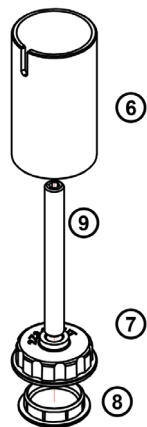

10|2018

MTA0116 [1/2]

SpaceLine | Wandanbindung | Sockelhöhe 30 oder 70

Im Lieferumfang enthalten

Montageset RKAA-TV

www.oka.de

2x
Sockelhöhe 30

ODER

2x
Sockelhöhe 70

10|2018

MTA0116 [2/2]

SpaceLine | Wandanbindung | Sockelhöhe 30 oder 70

Im Lieferumfang enthalten

Montageset RKAA-TV

www.oka.de

1 2x SWZ0176K	2 2x SWZ0175K	3	4	5	6	7	8	9	10 2x BLE1141S	11 4x 101523	12 4x 104696	13 2x BLE0131K	14 2x 100060	15
--------------------------------	--------------------------------	----------	----------	----------	----------	----------	----------	----------	---------------------------------	-------------------------------	-------------------------------	---------------------------------	-------------------------------	-----------

1.

2.

3.

4.

4x