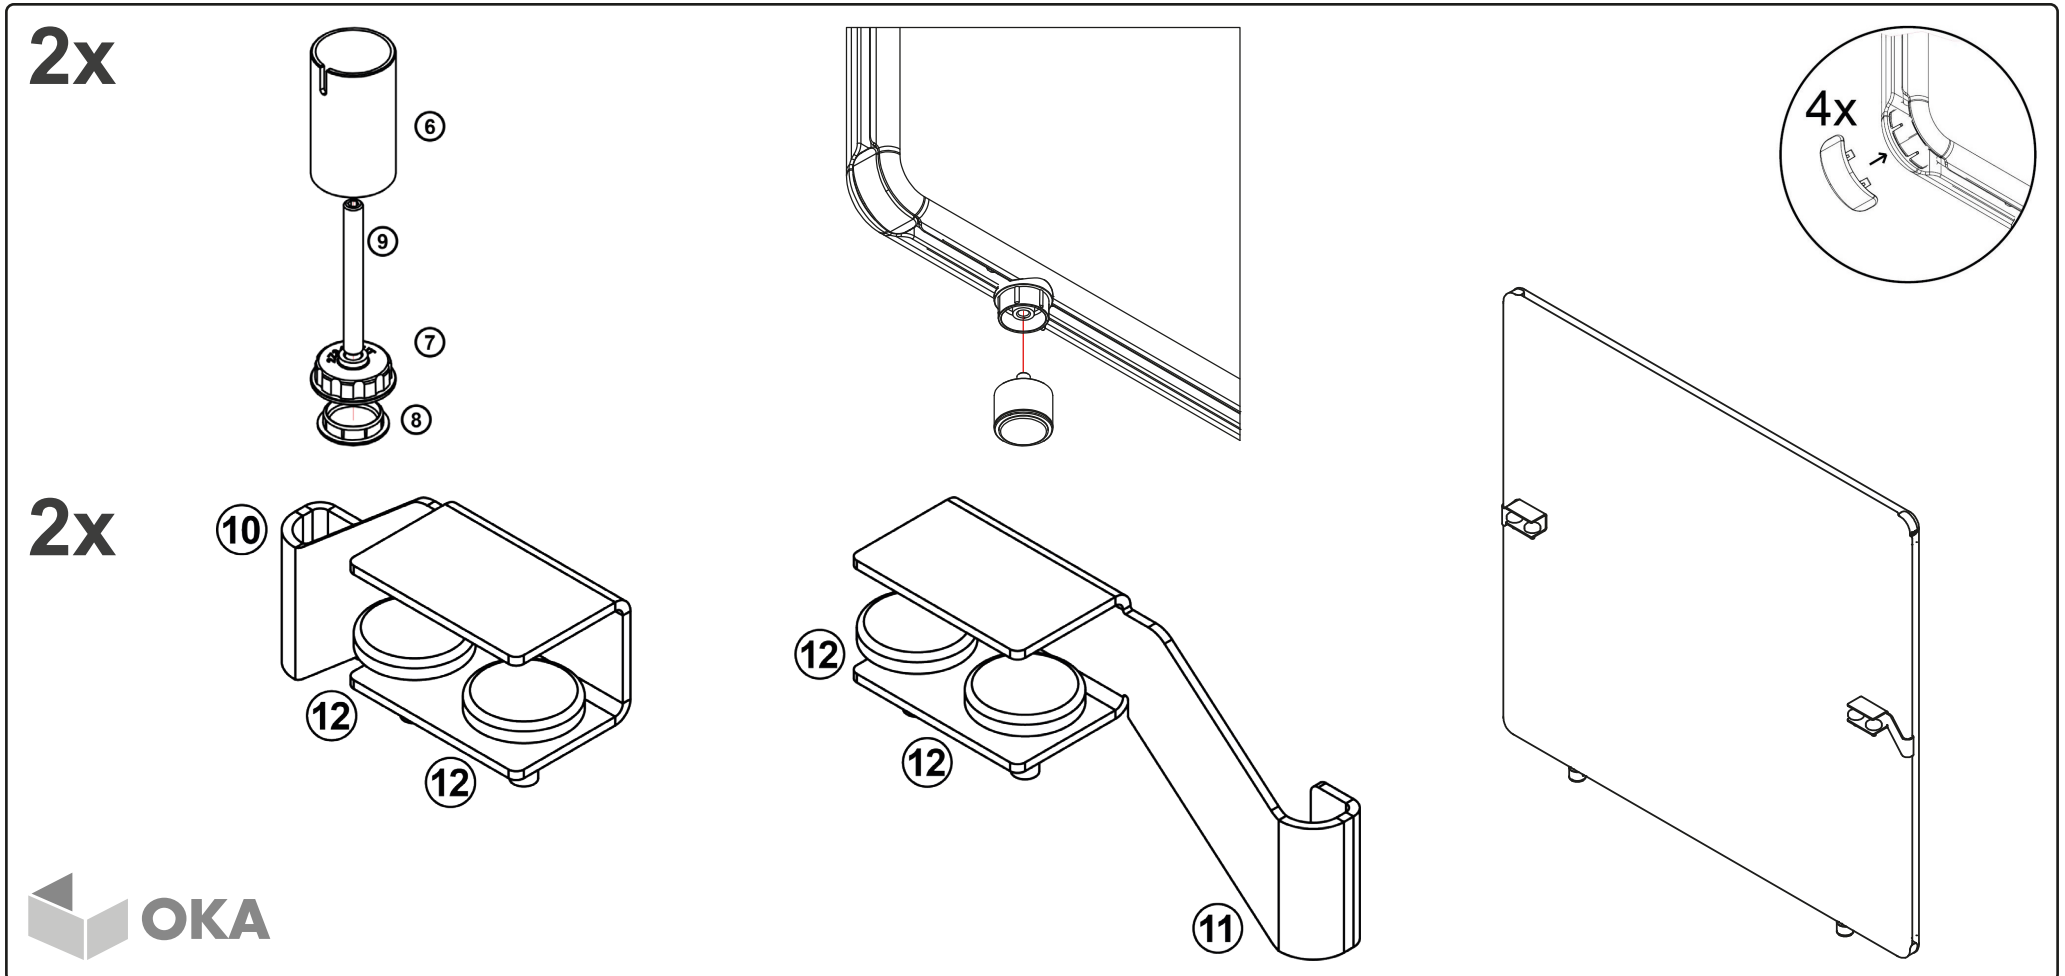

10|2018

MTA0114

SpaceLine | Tischklemme DL1/10 | Sockelhöhe 70

Im Lieferumfang enthalten

Montageset RKAA-TK

1 2x SWZ0176K	2 2x SWZ0175K	3 2x vormontiert	4 2x vormontiert	5 4x vormontiert	6 2x ROY1266S	7 2x SWZ1180S	8 2x ADS0007K	9 2x 133653	10 1x BLE1136S	11 1x BLE1137S	12 4x 136126	13	14	15