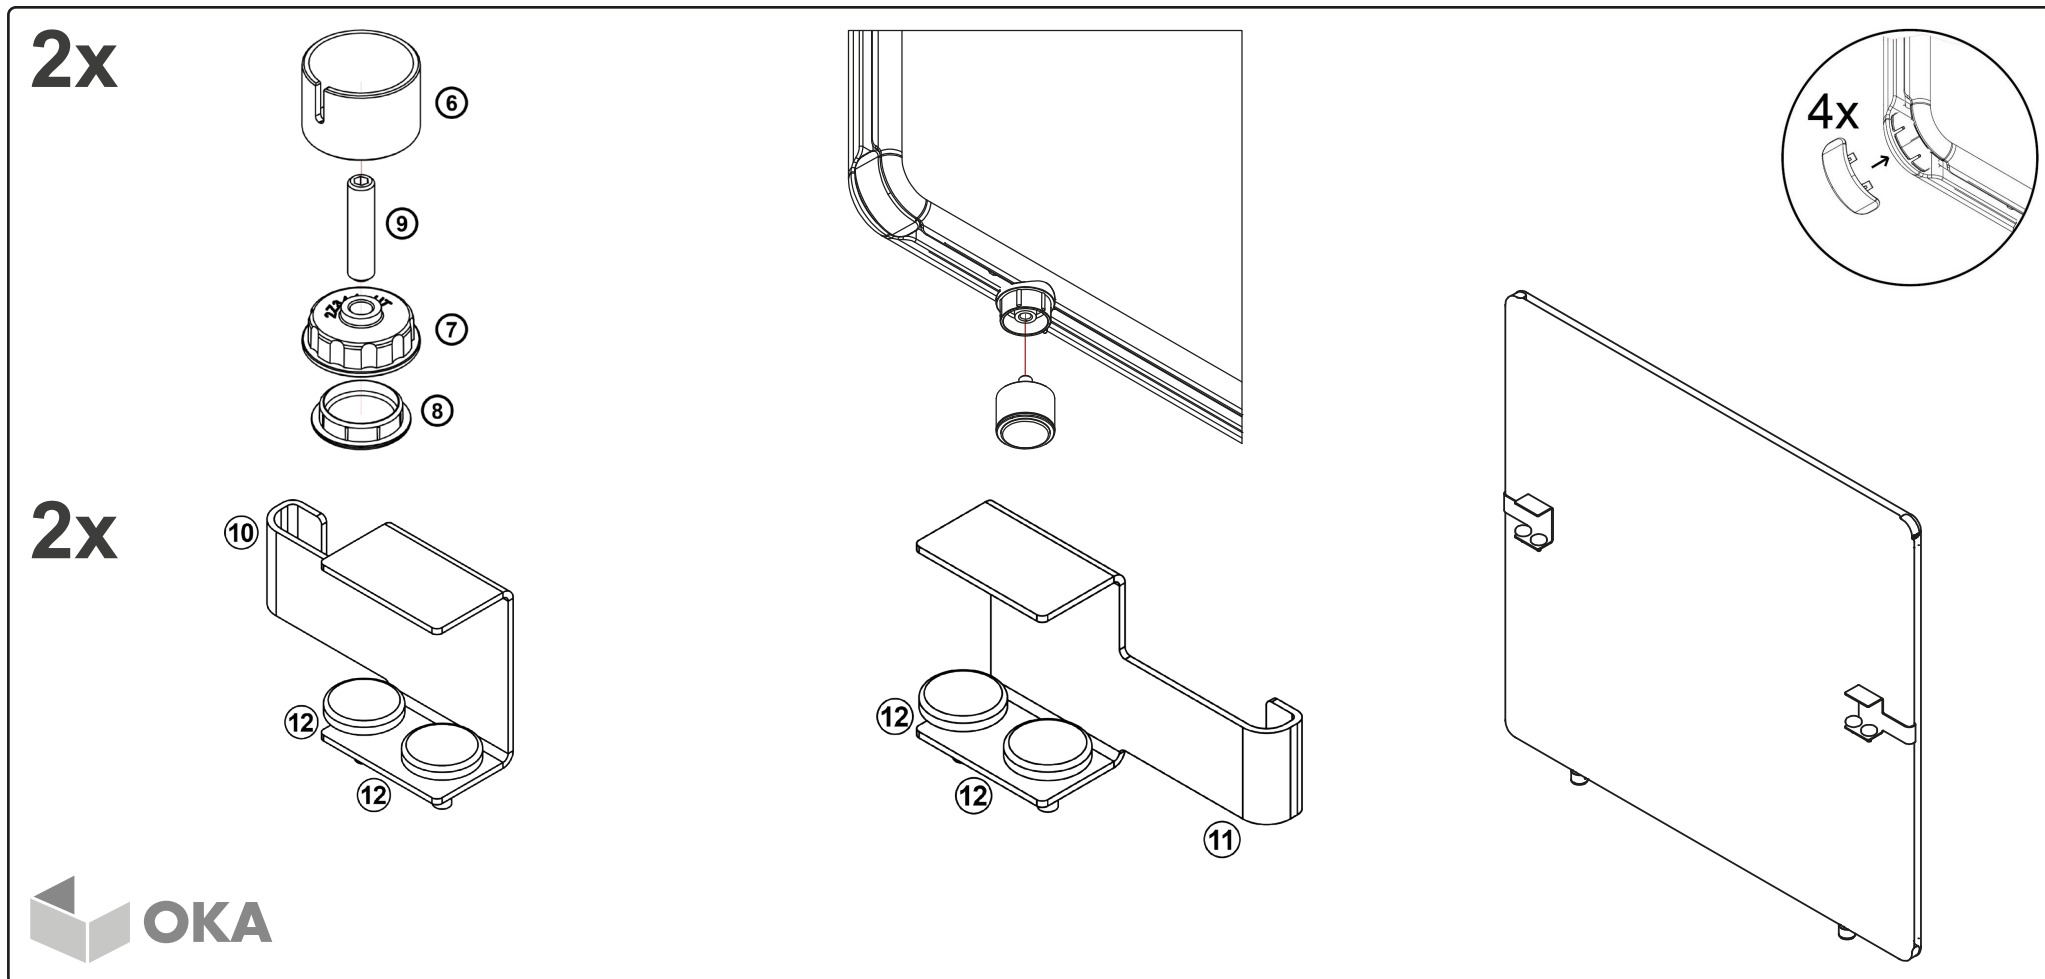

10|2018

MTA0115

SpaceLine | Tischklemme DL4/7/8 | Sockelhöhe 30

Im Lieferumfang enthalten

Montageset RKAA-TW

www.oka.de

1 2x SWZ0176K	2 2x SWZ0175K	3 2x vormontiert	4 2x vormontiert	5 4x vormontiert	6 2x ROY1265S	7 2x SWZ1180S	8 2x ADS0007K	9 2x 114580	10 1x BLE1138S	11 1x BLE1139S	12 4x 136126	13 	14 	15