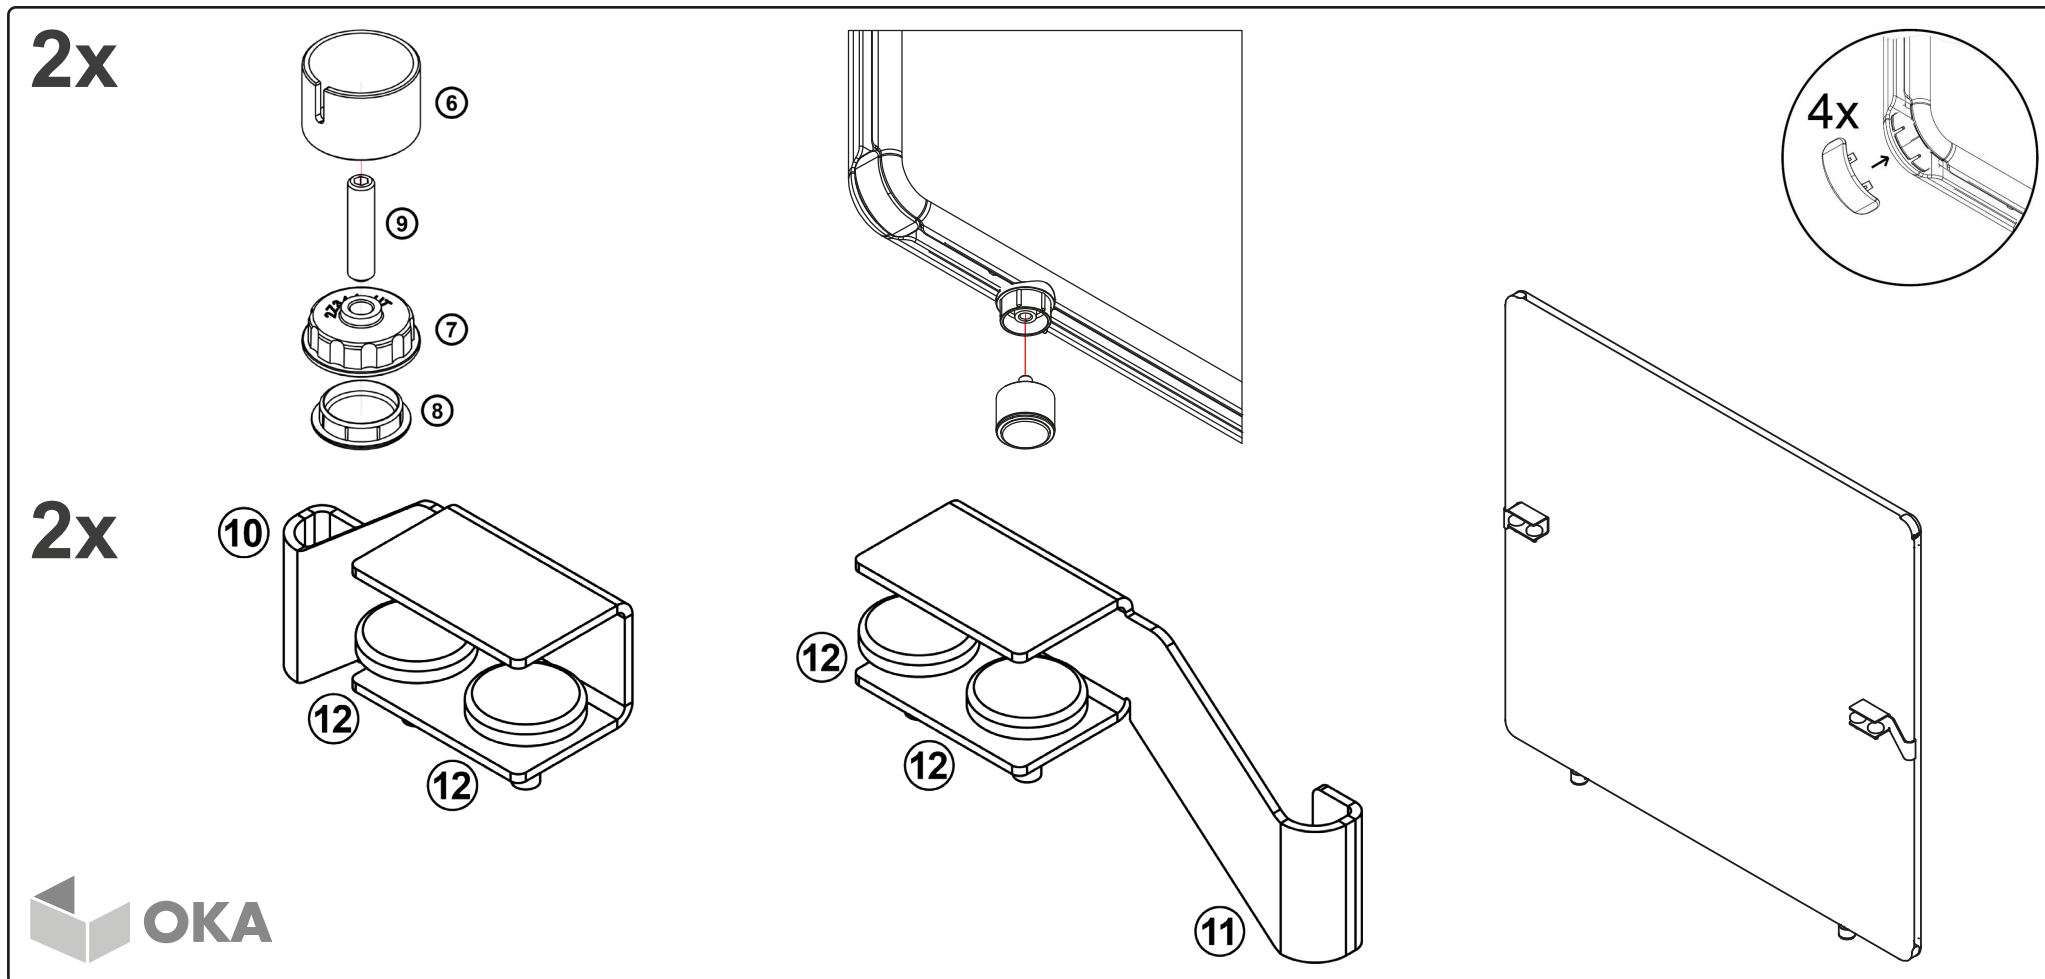

10|2018

MTA0114

SpaceLine | Tischklemme DL1/10 | Sockelhöhe 30

Im Lieferumfang enthalten

Montageset RKAA-TK

www.oka.de

- | | | | | | | | | | | | | | | |
|--------------------------------|--------------------------------|-----------------------------------|-----------------------------------|-----------------------------------|--------------------------------|--------------------------------|--------------------------------|------------------------------|---------------------------------|---------------------------------|-------------------------------|---------------|---------------|---------------|
| 1

10|2018

MTA0114

SpaceLine | Tischklemme DL1/10 | Sockelhöhe 70

Im Lieferumfang enthalten

Montageset RKAA-TK

- | | | | | | | | | | | | | | | |
|--------------------------------|--------------------------------|-----------------------------------|-----------------------------------|-----------------------------------|--------------------------------|--------------------------------|--------------------------------|------------------------------|---------------------------------|---------------------------------|-------------------------------|-----------|-----------|-----------|
| 1