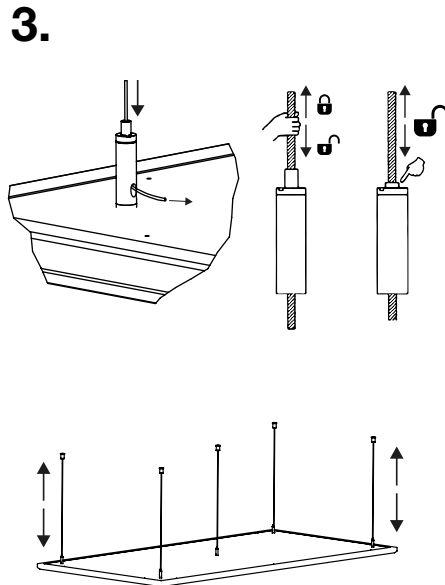

Verwendung der Schablone:

(ab 140 cm Breite)