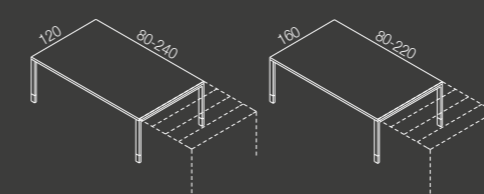

Rechteck für Block

Form 37 für Block

Form 69 für Block

Besprechungstische // Conferencing

Rechteck Typ 1

Verkettungswange linking frame N - HE 65-85 cm starr/fix 74 cm

Tischwange table frame N - HE 65-85 cm starr/fix 74 cm