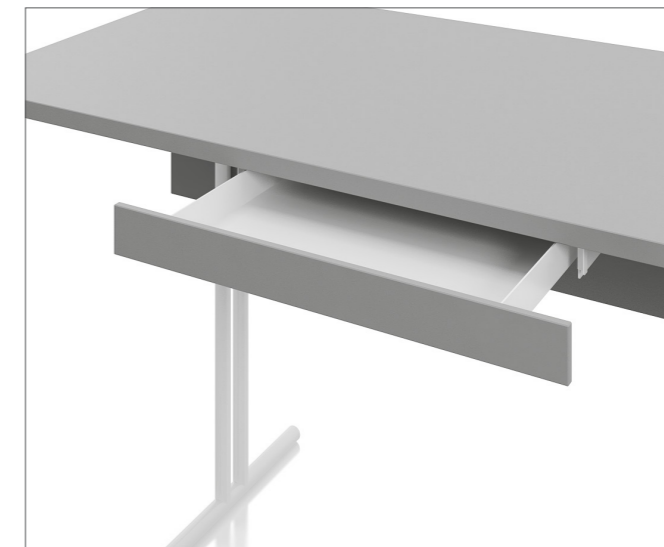

Viele Extras Many extras

Durch Zubehörteile wie magnetischen Trennwänden, Schreibtisch-Organizern, praktischen Haken, Ablagefächern oder Schubladen wird die Funktionsvielfalt der OKA Play Schreibtische zusätzlich erweitert. Passend zum OKA Play Regalsystem sind die Arbeitstische in einer großzügigen Auswahl an Dekoren und Farben erhältlich, um nicht nur im Büro, sondern gleichermaßen im Homeoffice Blickfang und Statement zu sein.

Accessories such as magnetic dividers, desk organizers, practical hooks, storage compartments or drawers further extend the functionality of OKA Play desks. Matching the OKA Play shelving system, the desks are available in a generous selection of decors and colors to be an eye-catcher and statement not only in the office, but equally in the home office.

Schublade
Drawer