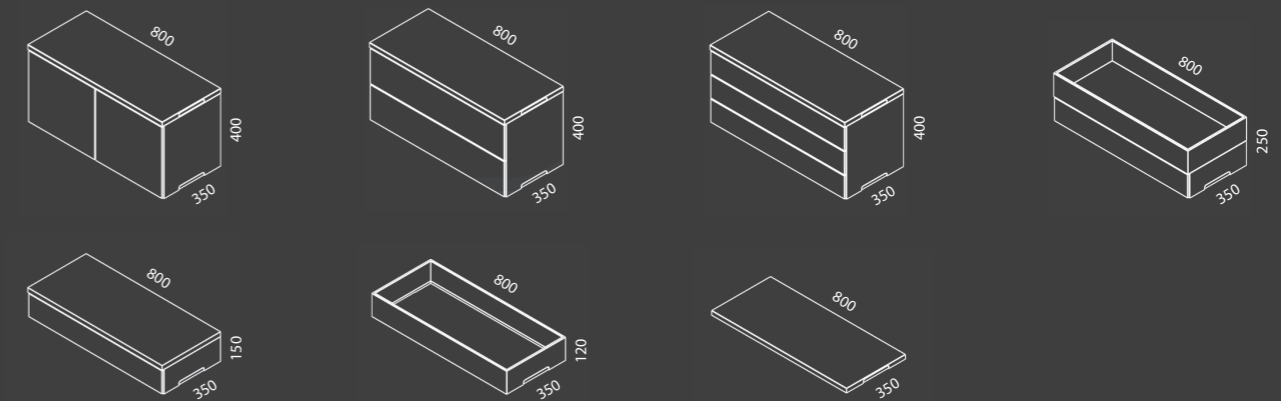

Korpuselemente

Schreibtische / Desks

Schublade

Ablagefach

Metalltrennwand

Organizer

Auch in anderen Dekoren der OKA Trend Collection erhältlich.
Also available in other decors of the OKA Trend Collection.

Die angegebenen Farben und Formen stellen einen Auszug aus unserem Sortiment dar. Druckbedingte Farbabweichungen und Farbänderungen vorbehalten. Das komplette Sortiment sowie die Maße entnehmen Sie bitte unseren Planungsdaten. Zur Farbauswahl nutzen Sie bitte unsere Farbmuster.