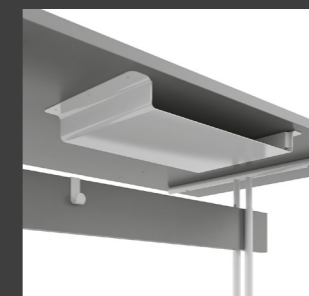

Schublade
Drawer

Technische Details

› Metallklammer
› Metal clip

› Metallklammer beidseitig
› Metal clip on both sides

› Buchstütze – Variante A
› Bookend – variant A

› Buchstütze – Variante B
› Bookend – variant B

› Schreibtisch-Organizer
› Desk organizer

› Metalltrennwand
› Metal divider

› U-Biegung der Metalltrennwand für Kabelmanagement
› U-bend of metal divider for cable management

› Haken
› Hooks

› Metalltafel
› Metal board

› Dokumentenhalter
› Document holder

› Höhenverstellung (10 Stufen)
› 10-step height adjustability

› Ablagefach (Untertisch)
› Storage compartment (under-table)

› Schublade (Untertisch)
› Drawer (under-table)