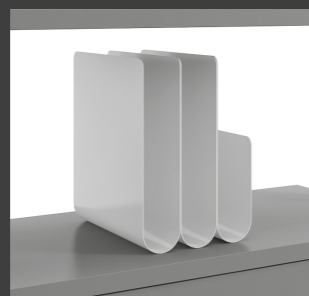

Schublade
Drawer

Technische Details

› Metallklammer
› Metal clip

› Metallklammer beidseitig
› Metal clip on both sides

› Buchstütze – Variante A
› Bookend – variant A

› Buchstütze – Variante B
› Bookend – variant B

› Schreibtisch-Organizer
› Desk organizer

› Metalltrennwand
› Metal divider

› U-Biegung der Metalltrennwand für Kabelmanagement
› U-bend of metal divider for cable management

› Haken
› Hooks

› Metalltafel
› Metal board

› Dokumentenhalter
› Document holder

› Höhenverstellung (10 Stufen)
› 10-step height adjustability

› Ablagefach (Untertisch)
› Storage compartment (under-table)

› Schublade (Untertisch)
› Drawer (under-table)