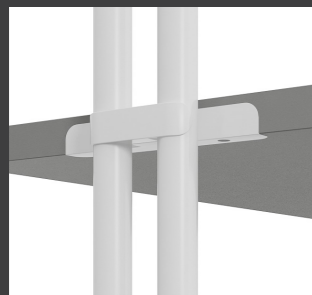

Technische Details

› Metallklammer
› Metal clip