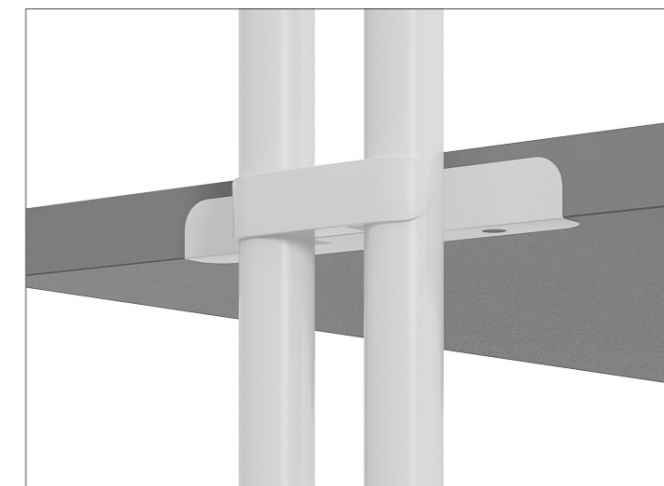

Cleveres Regalsystem Smart shelving system

Ein cleveres Befestigungssystem bildet die Basis des OKA Play Regalsystems, das dadurch zahlreiche Möglichkeiten zur Individualisierung bietet. Beliebig veränder- sowie erweiterbar lässt sich das Regalsystem an jede Raumgröße anpassen. Dabei sind die einzelnen Module mithilfe von Metallklammern frei positionierbar. Obendrein ermöglichen diese das Aufhängen zweier Module nebeneinander, wodurch kreative Anordnungen arrangiert werden können.

A clever fastening system forms the basis of the OKA Play shelving system, which offers numerous possibilities for individualization. The shelving system can be modified and expanded as required to fit any room size. The individual modules can be freely positioned with the help of metal clips. In addition, these allow the hanging of two modules next to each other, whereby creative arrangements can be arranged.

Multitalent Multi-talent

Leichte, stilvolle Module in Form von Ablageböden, Ablageschalen, Schubladen- und Türenelementen sowie praktisches Zubehör wie den Buchstützen oder der Metalltafel bieten passgenaue Lösungen für nahezu jede Arbeitssituation. Ändert sich diese einmal, können sich die Regalkompositionen durch den besonderen Clou, der raffinierten Metallklammer, jederzeit mühelos aufs Neue an die Bedürfnisse des jeweiligen Nutzers anpassen. Die beiden Pfostengrößen bieten darüber hinaus die Option, ein Regal in ein Sideboard zu verwandeln und umgekehrt.

Lightweight, stylish modules in the form of shelves, storage trays, drawer and door elements, as well as practical accessories such as the bookends or the metal board offer custom-fit solutions for almost any work situation. If the situation changes, the shelf compositions can be easily adapted to the needs of the respective user at any time thanks to the special feature, the ingenious metal clip. The two post sizes also offer the option of transforming a shelf into a sideboard and vice versa.