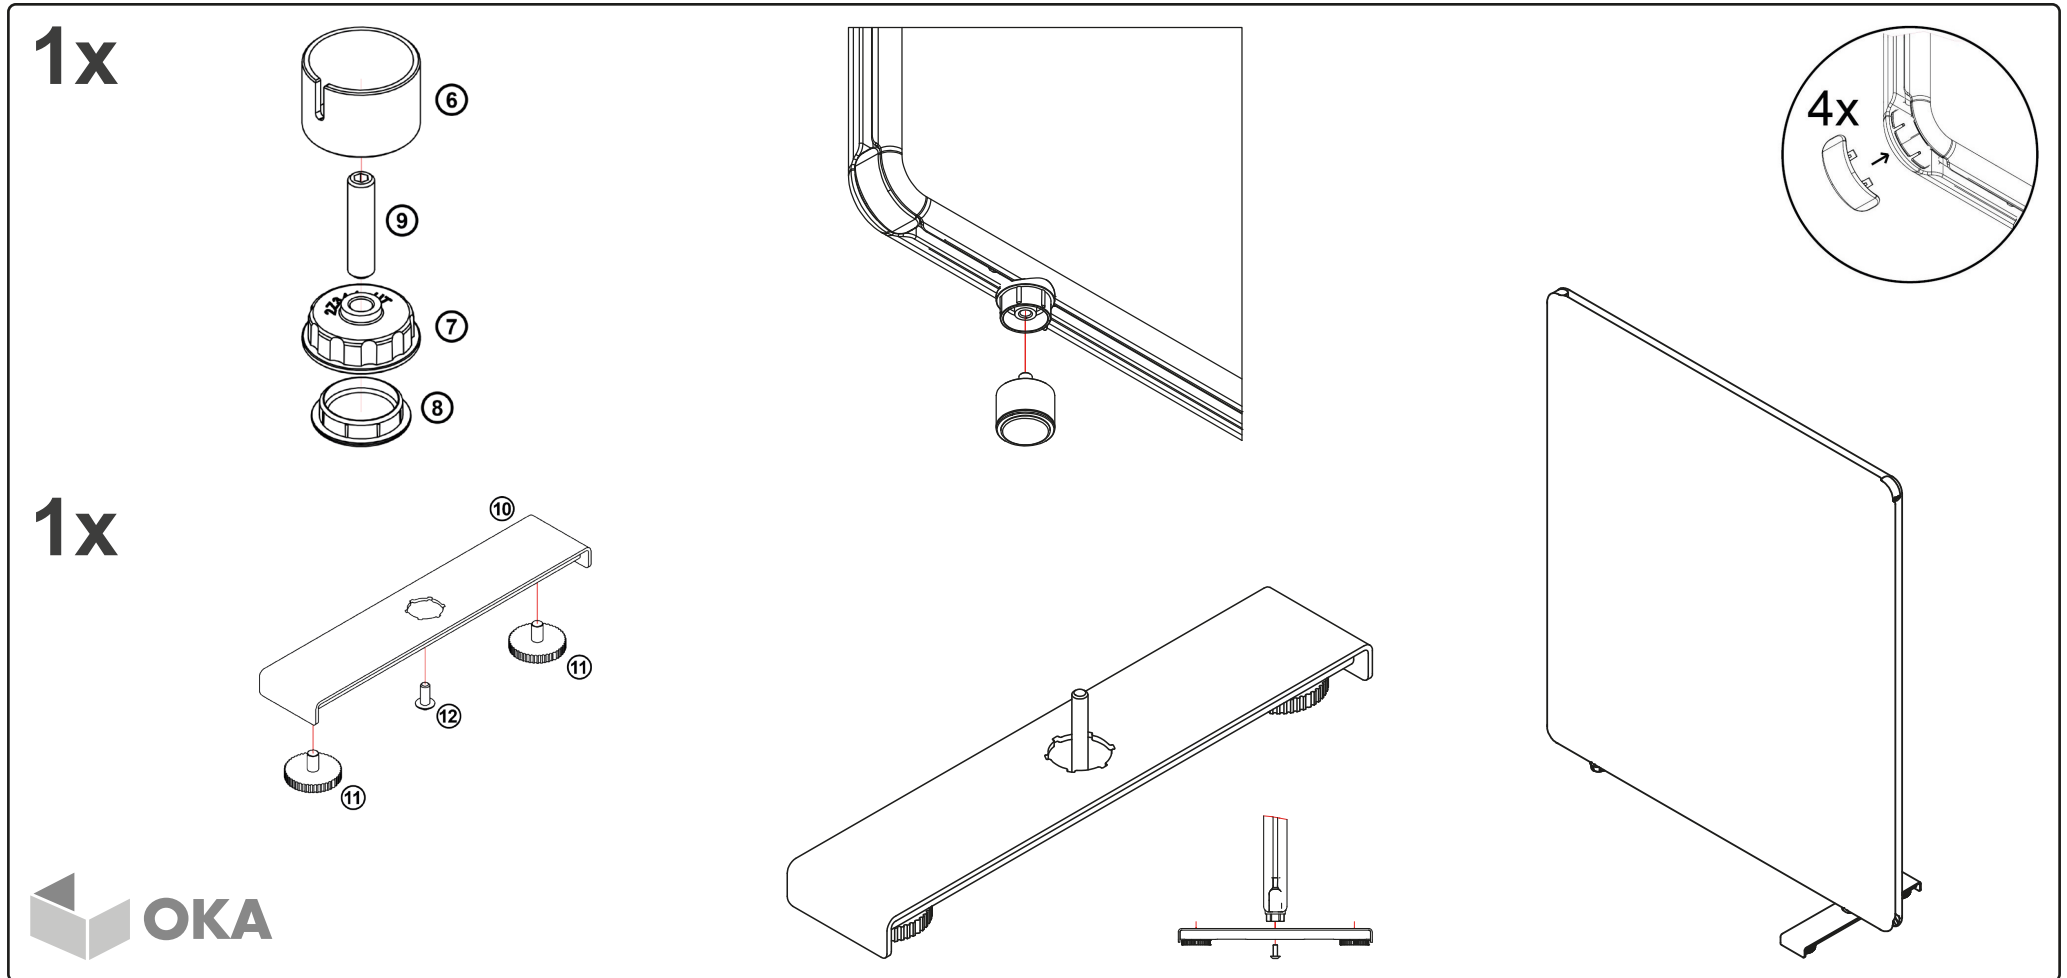

10|2018

MTA0108

SpaceLine | Fußausleger mit Verstellgleiter - einseitig | Sockelhöhe 30

Im Lieferumfang enthalten

Montageset RKAA-TY

www.oka.de