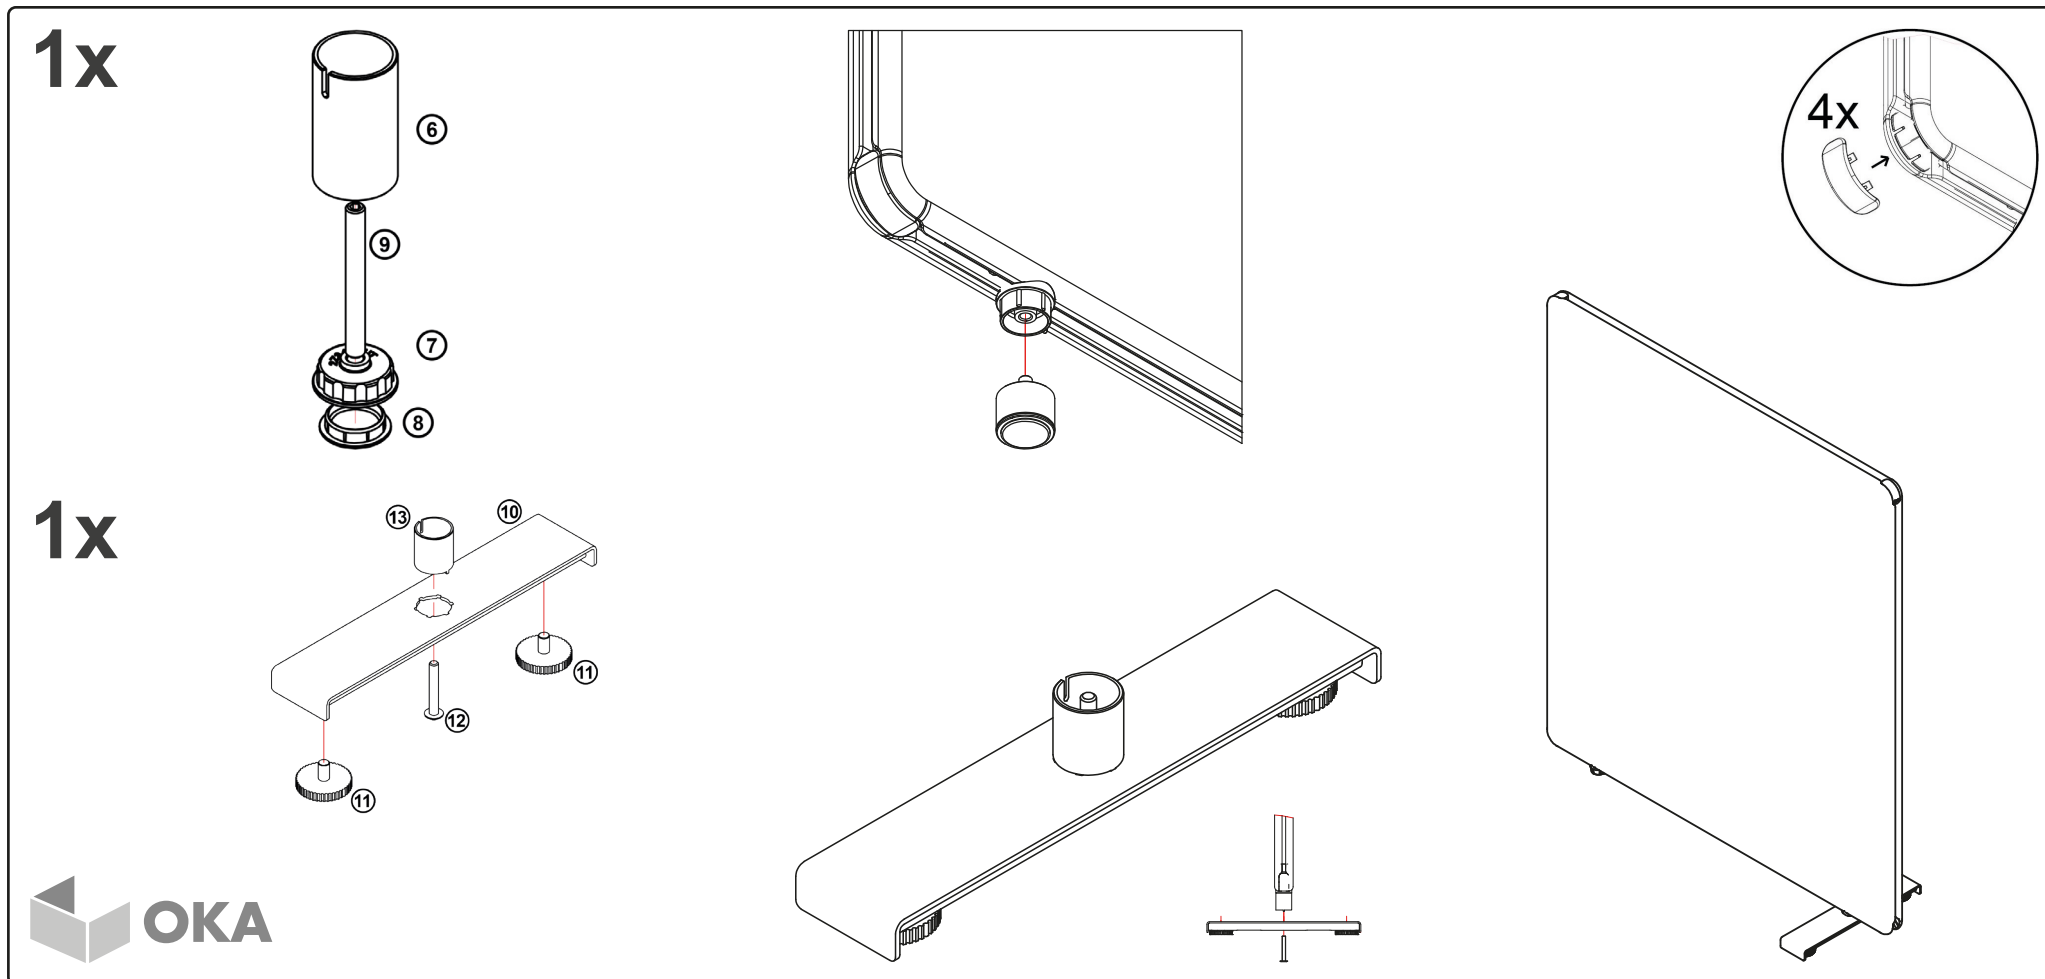

10|2018

MTA0108

SpaceLine | Fußausleger mit Verstellgleiter - einseitig | Sockelhöhe 70

Im Lieferumfang enthalten

Montageset RKAA-TY

www.oka.de

1 2x SWZ0176K	2 2x SWZ0175K	3 2x vormontiert	4 2x vormontiert	5 4x vormontiert	6 ROY1266S	7 1x SWZ1180S	8 1x ADS0007K	9 1x 133653	10 1x BLE1150S	11 2x 101902	12 1x 100057	13 1x ROY1269S	14 	15