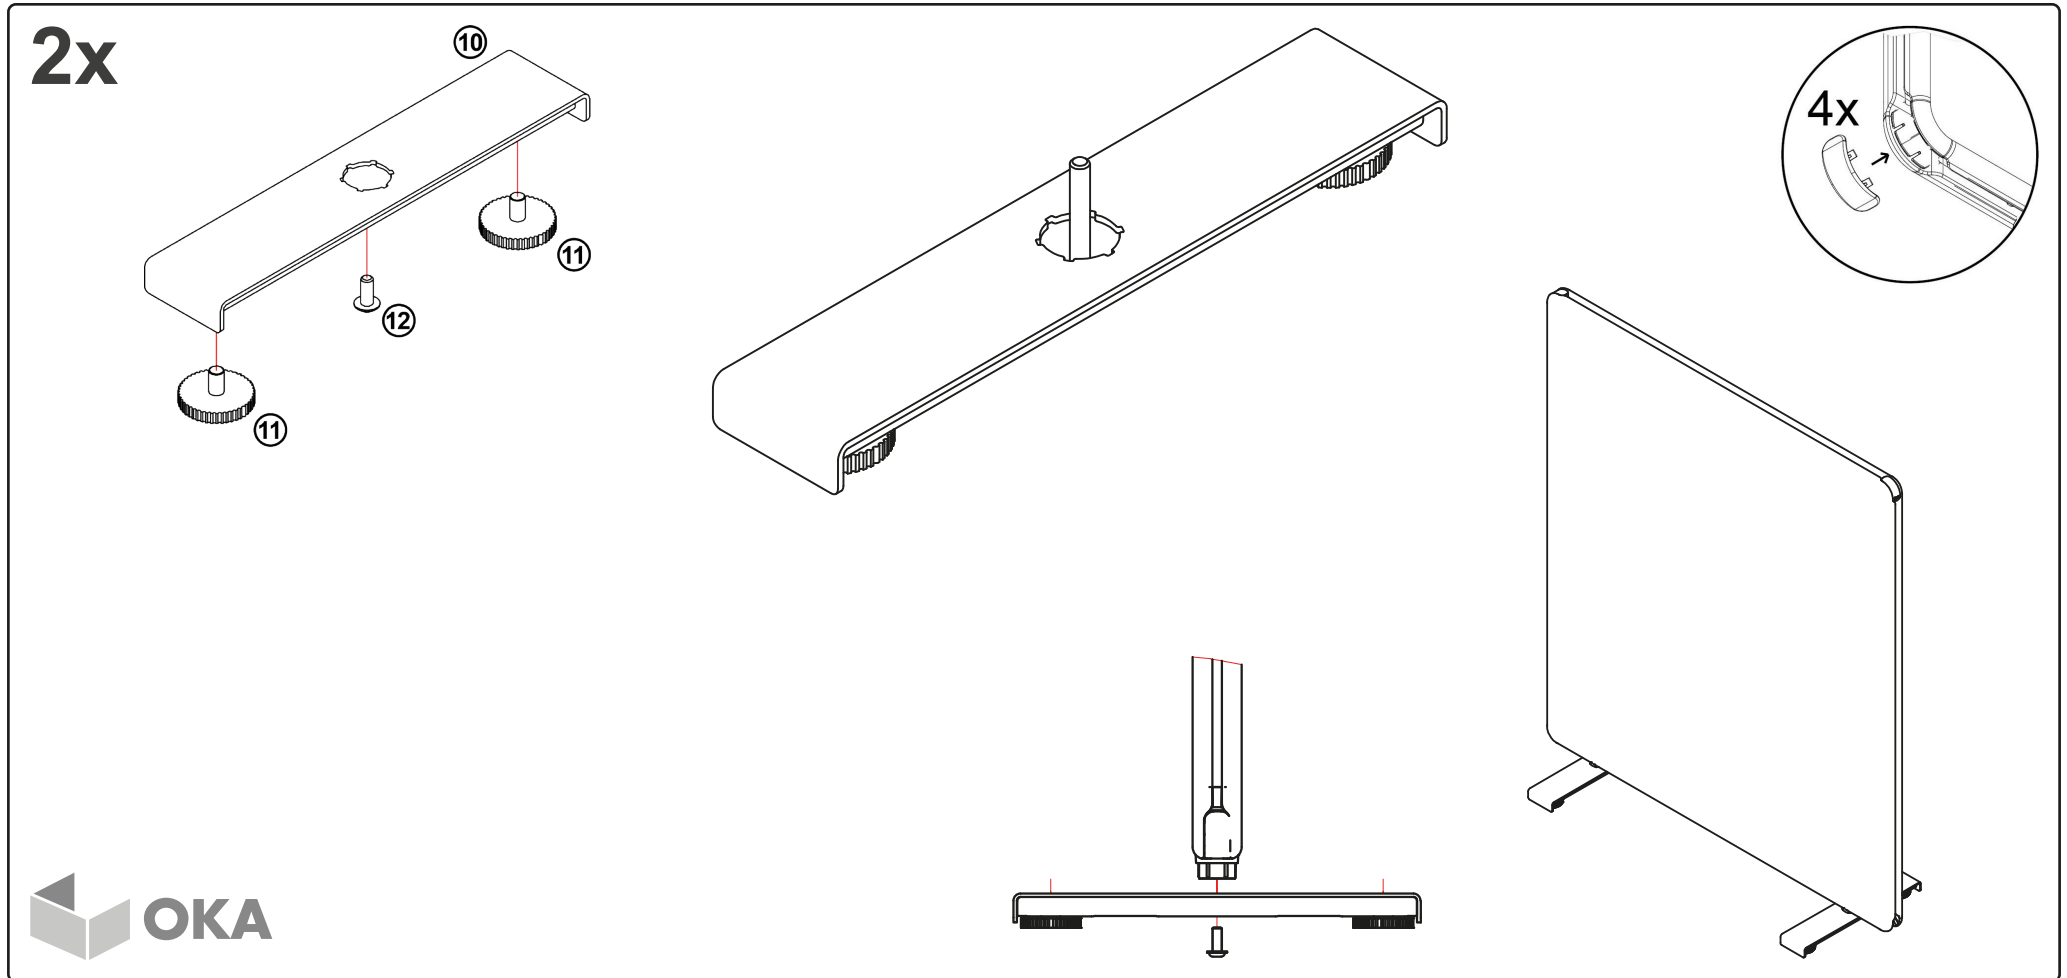

10|2018

MTA0109

SpaceLine | Fußausleger mit Verstellgleiter - zweiseitig | Sockelhöhe 30

Im Lieferumfang enthalten

Montageset RKAA-TX

www.oka.de