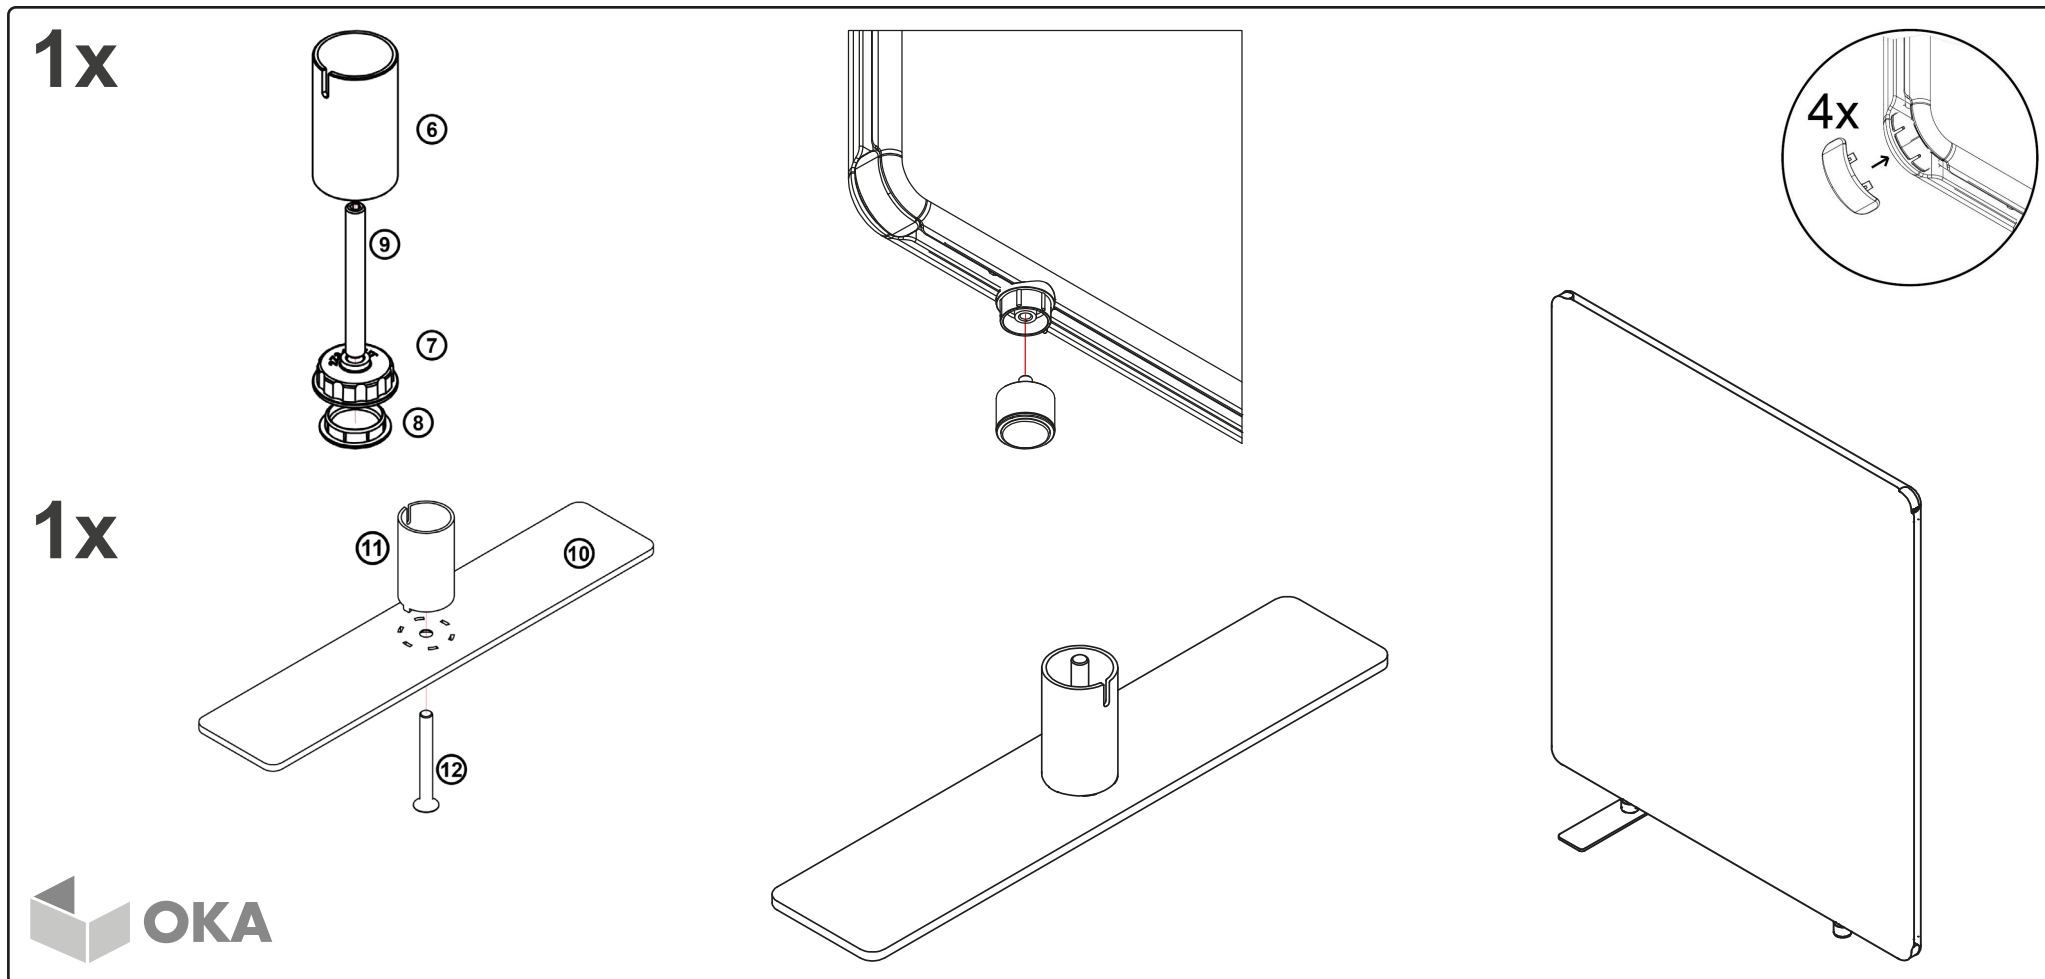

10|2018

MTA0106

SpaceLine | Fußausleger - einseitig | Sockelhöhe 70

Im Lieferumfang enthalten

Montageset RKAA-RQ

www.oka.de

1 2x SWZ0176K	2 2x SWZ0175K	3 2x vormontiert	4 2x vormontiert	5 4x vormontiert	6 1x ROY1266S	7 1x SWZ1180S	8 1x ADS0007K	9 1x 133653	10 1x BLE1125S	11 1x ROY1271S	12 1x 122288	13 	14 	15