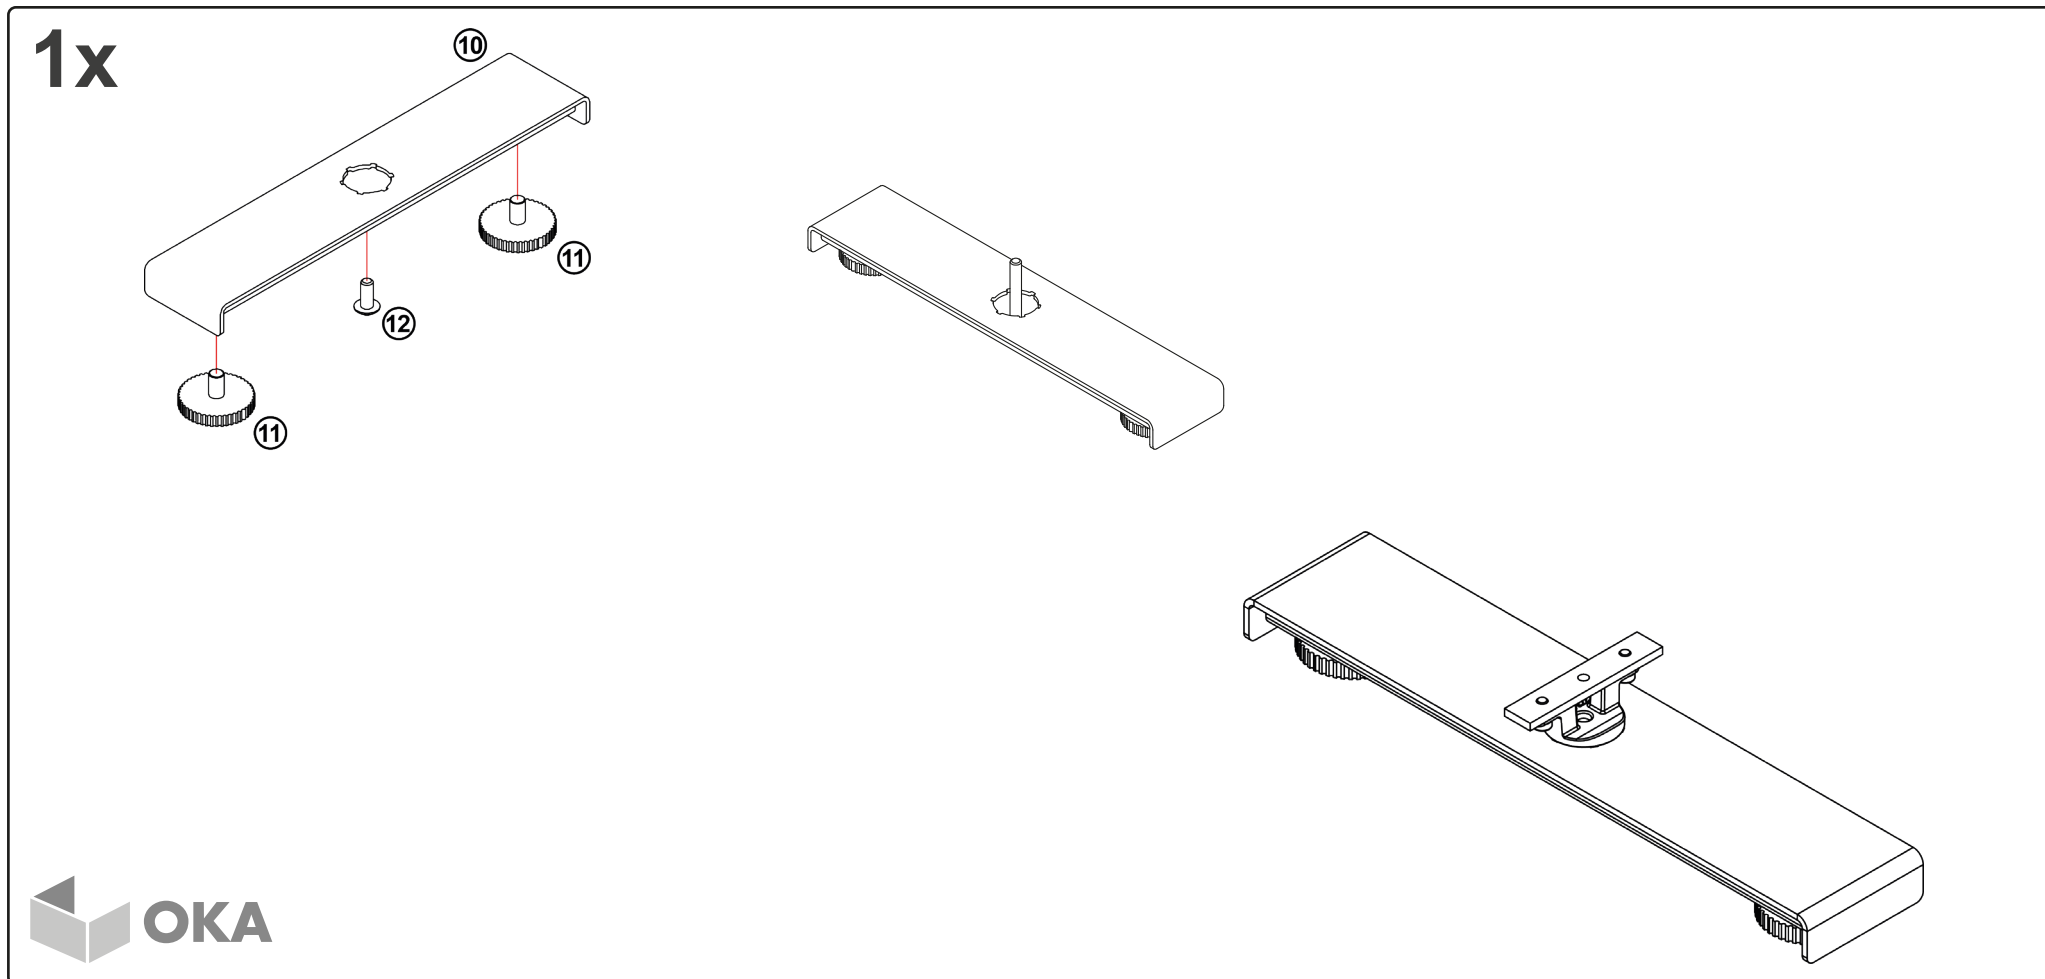

10|2018

MTA0124

SpaceLine | Fußausleger mit Verstellgleiter | Sockelhöhe 30

Im Lieferumfang enthalten

Montageset ZWZU26

www.oka.de