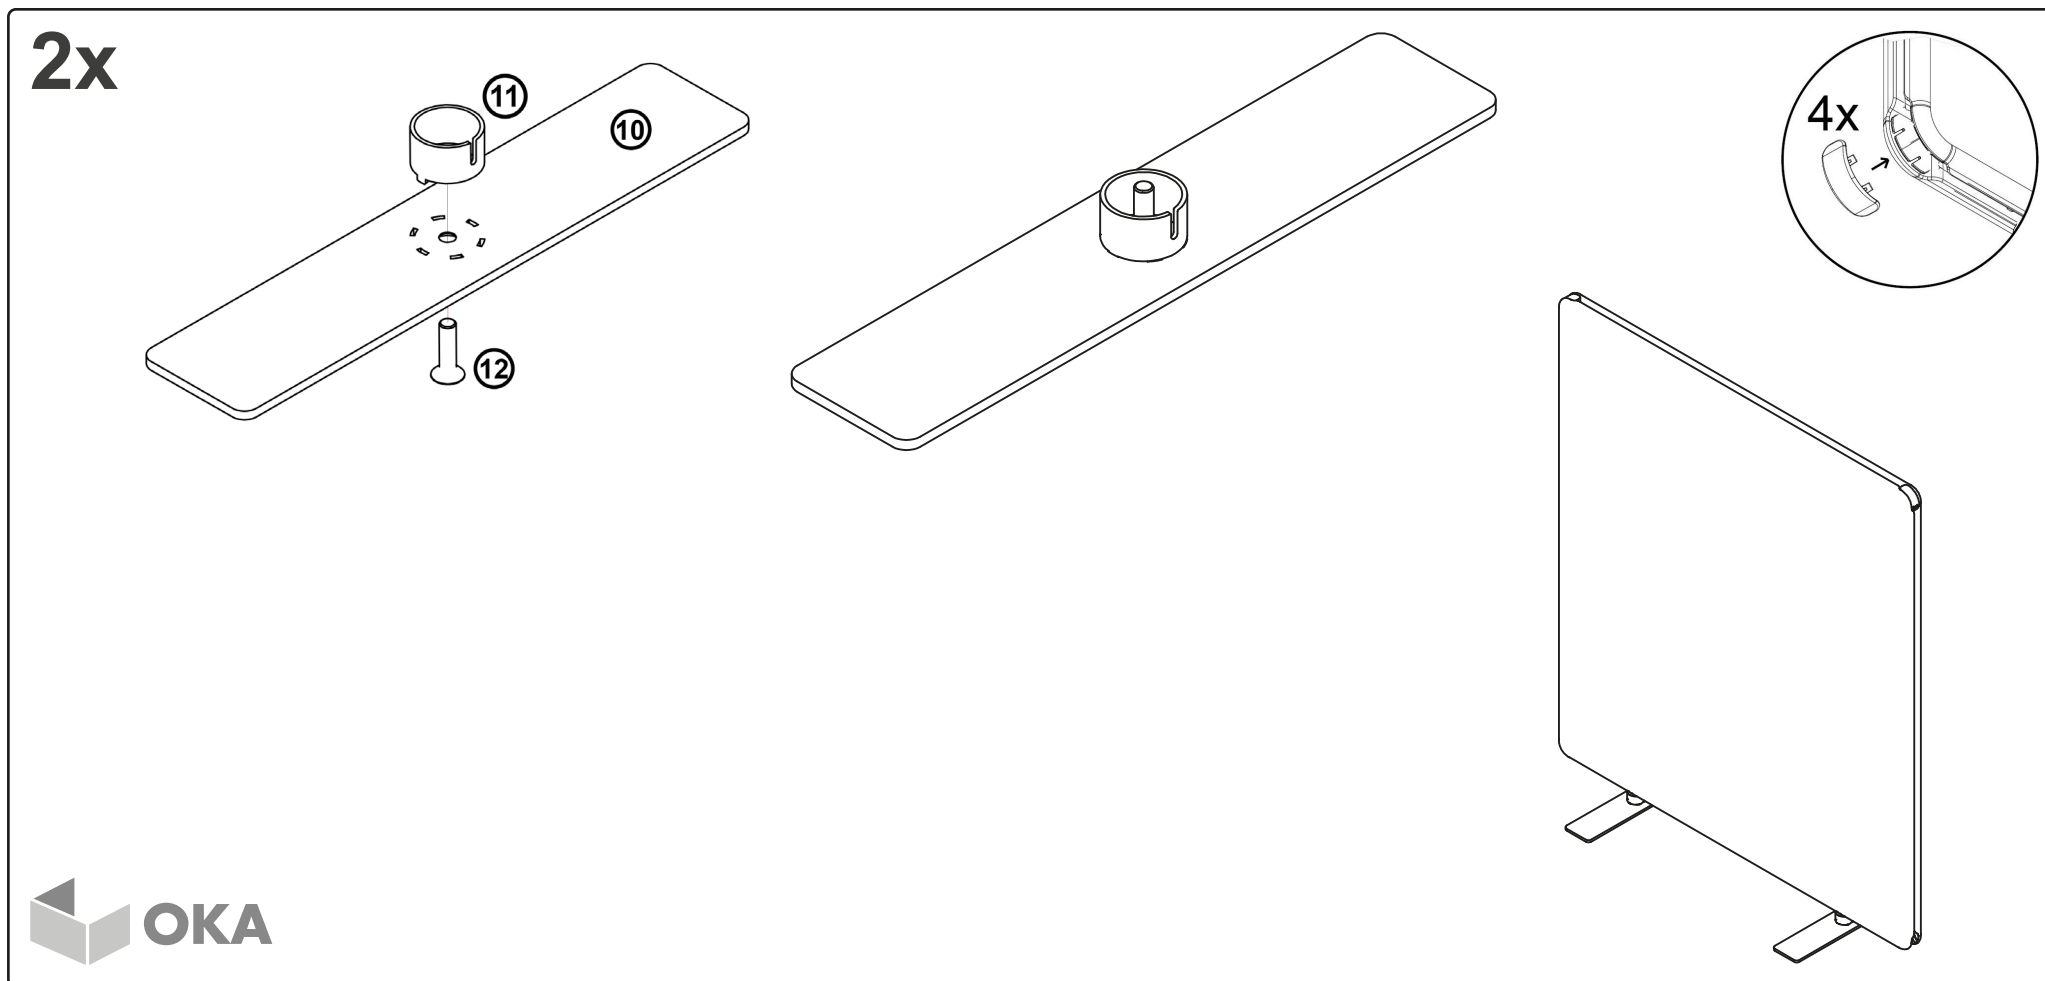

10|2018

MTA0107

SpaceLine | Fußausleger - zweiseitig | Sockelhöhe 30

Im Lieferumfang enthalten

Montageset RKAA-RR

www.oka.de

1 2x SWZ0176K	2 2x SWZ0175K	3 2x vormontiert	4 2x vormontiert	5 4x vormontiert	6	7	8	9	10 2x BLE1125S	11 2x ROY1270S	12 2x 100097	13	14	15