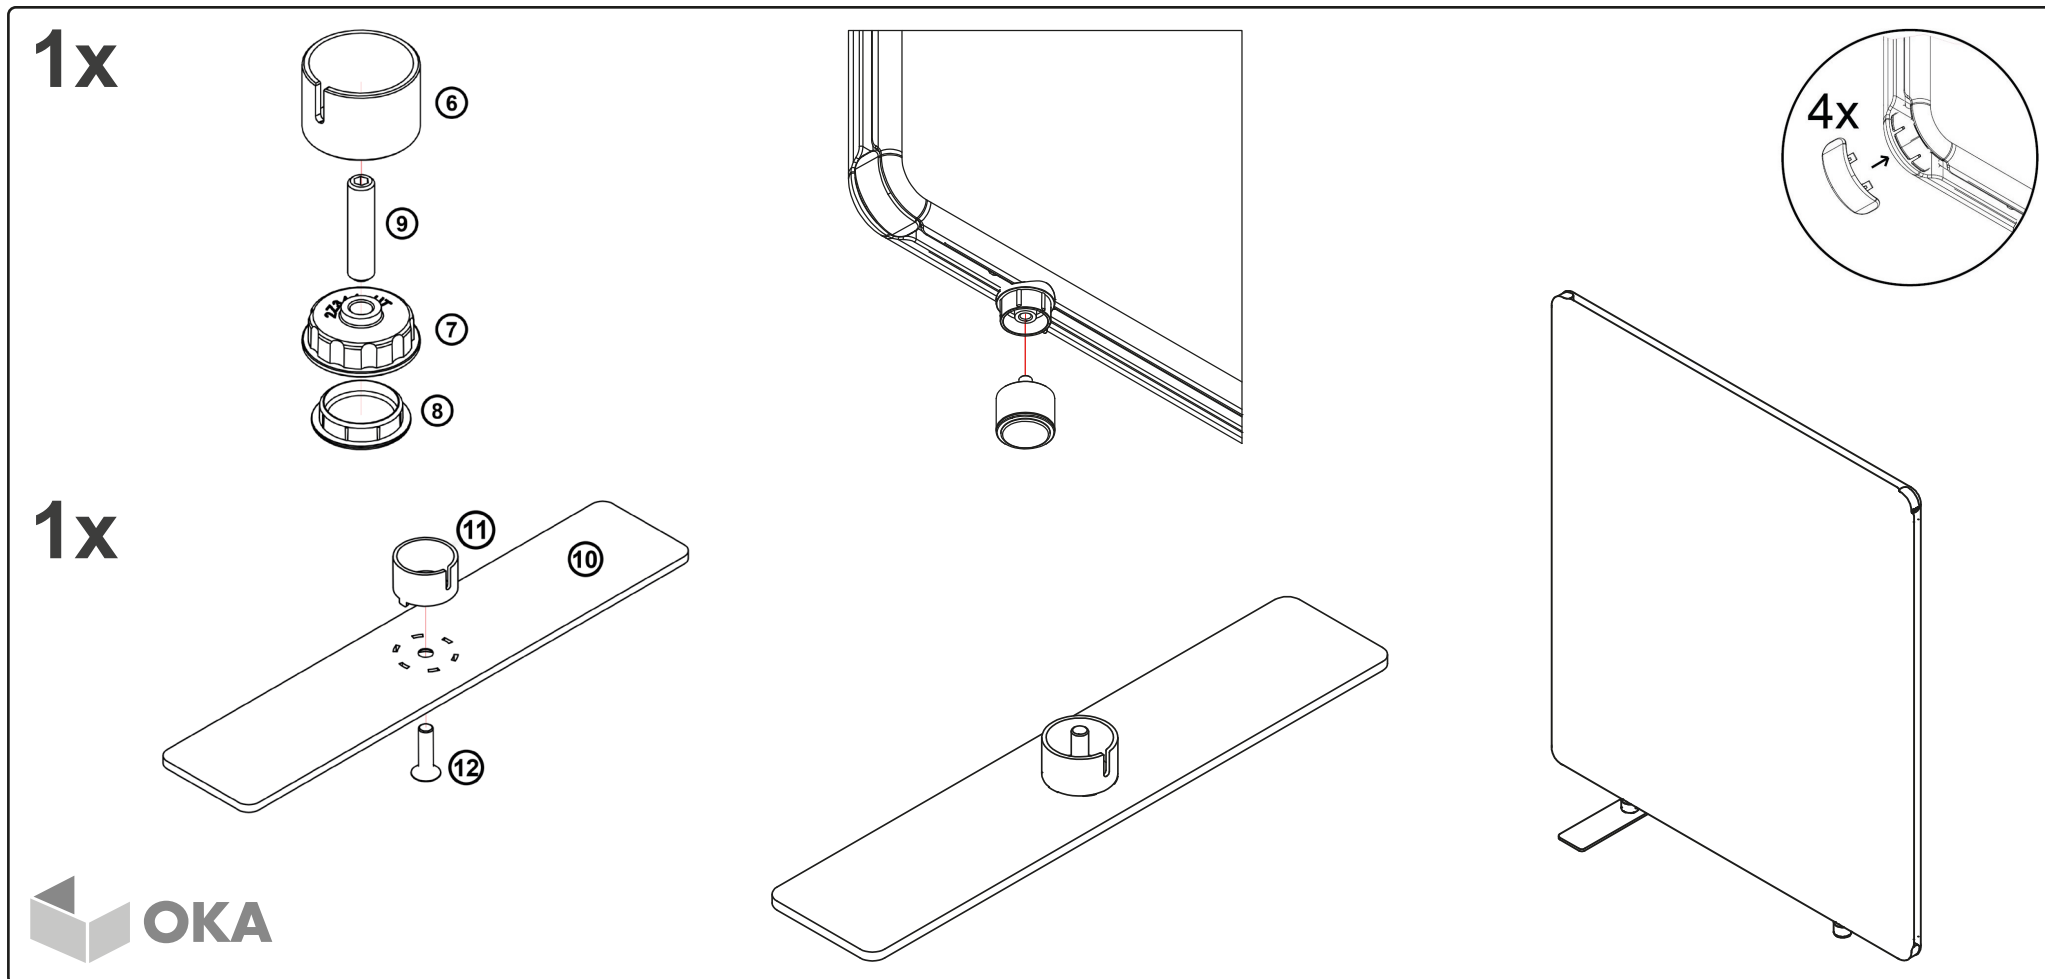

10|2018

MTA0106

SpaceLine | Fußausleger - einseitig | Sockelhöhe 30

Im Lieferumfang enthalten

Montageset RKAA-RQ

www.oka.de

1 2x SWZ0176K	2 2x SWZ0175K	3 2x vormontiert	4 2x vormontiert	5 4x vormontiert	6 1x ROY1265S	7 1x SWZ1180S	8 1x ADS0007K	9 1x 114580	10 1x BLE1125S	11 1x ROY1270S	12 1x 100097	13 	14 	15