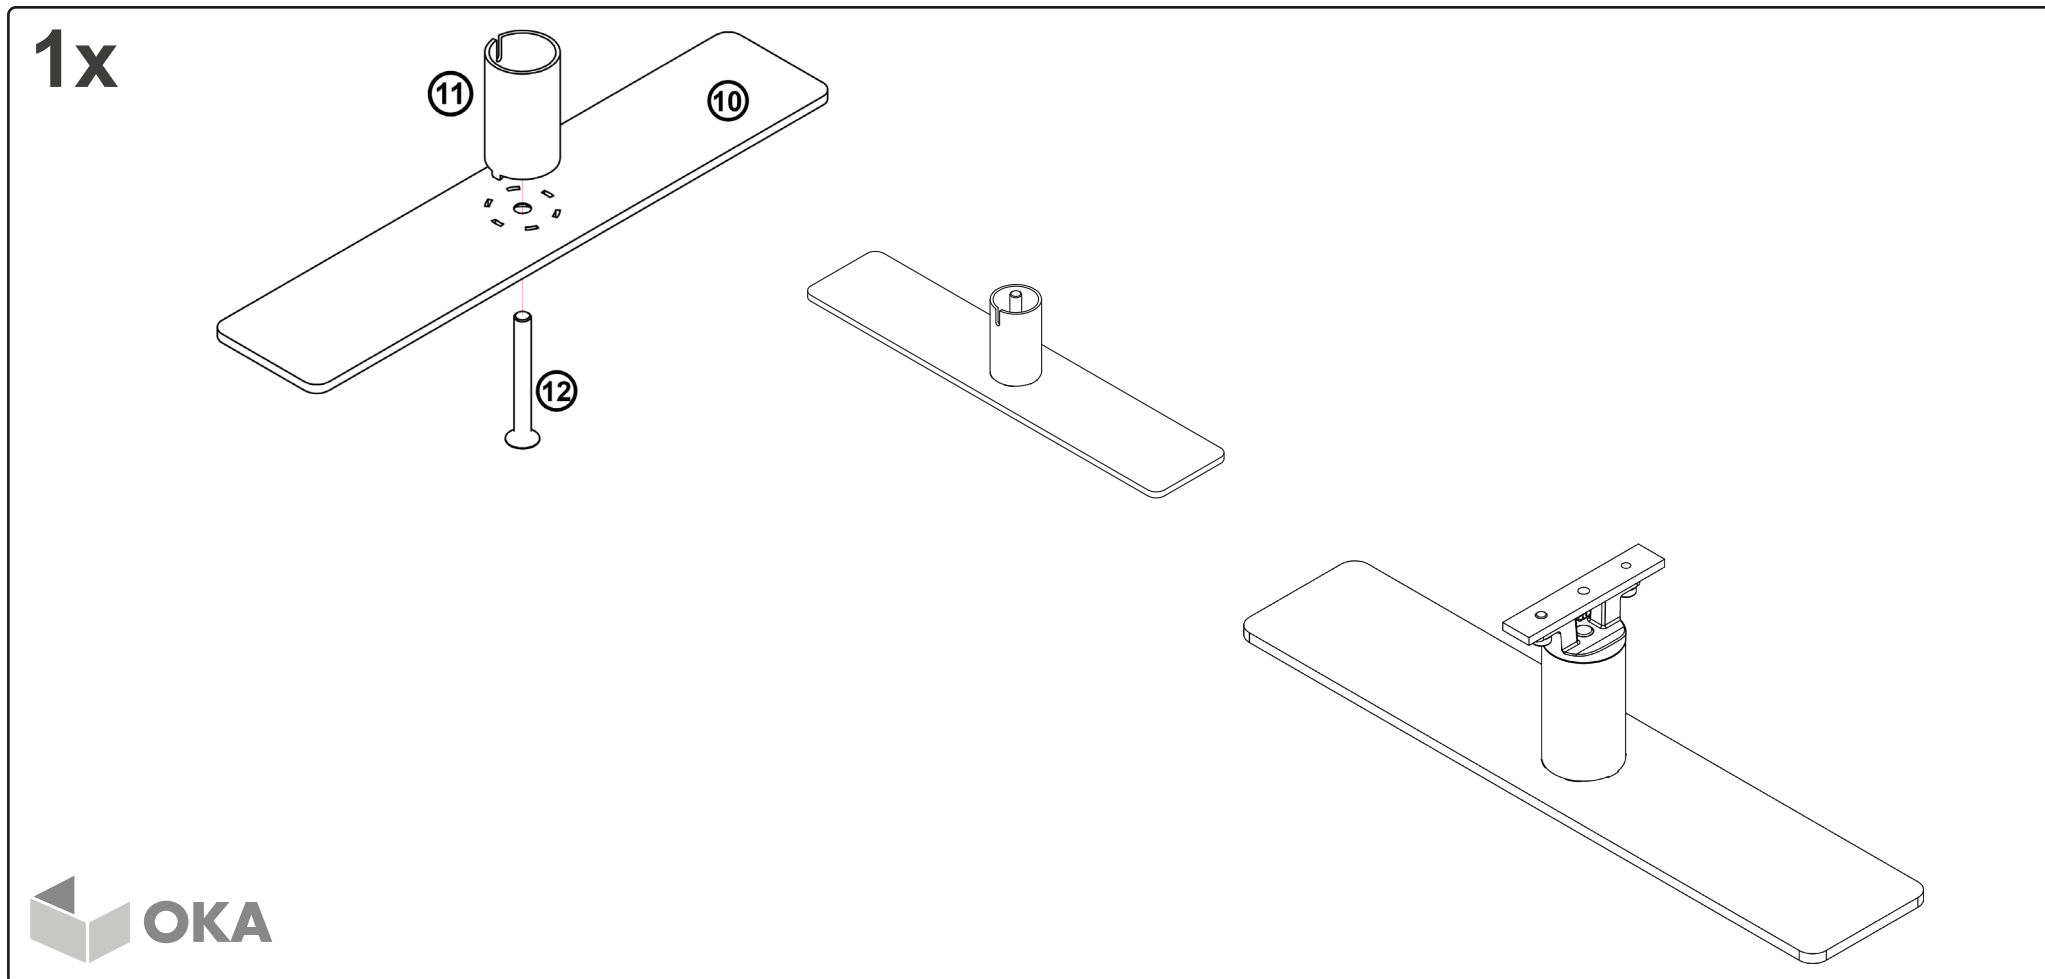

10|2018

MTA0123

SpaceLine | Fußausleger | Sockelhöhe 70

Im Lieferumfang enthalten

Montageset ZWZU18

www.oka.de