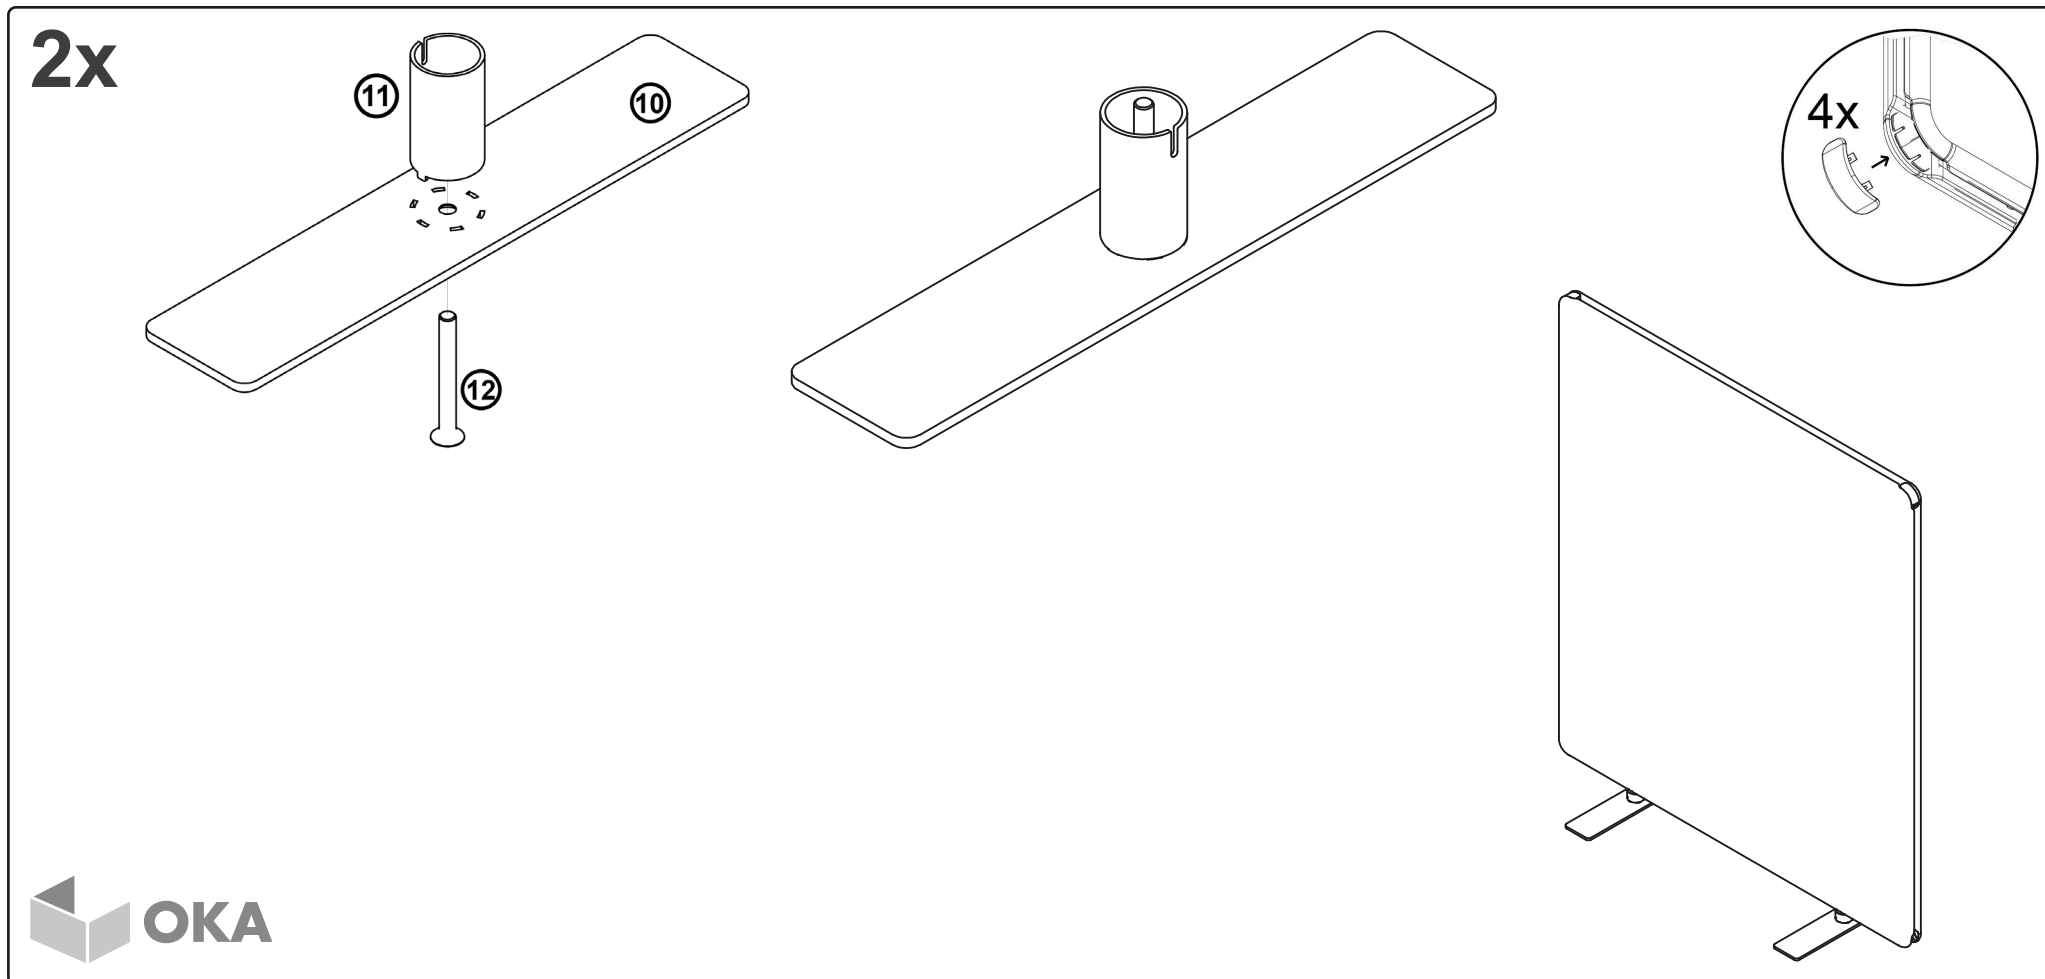

10|2018

MTA0107

SpaceLine | Fußausleger - zweiseitig | Sockelhöhe 70

Im Lieferumfang enthalten

Montageset RKAA-RR

www.oka.de