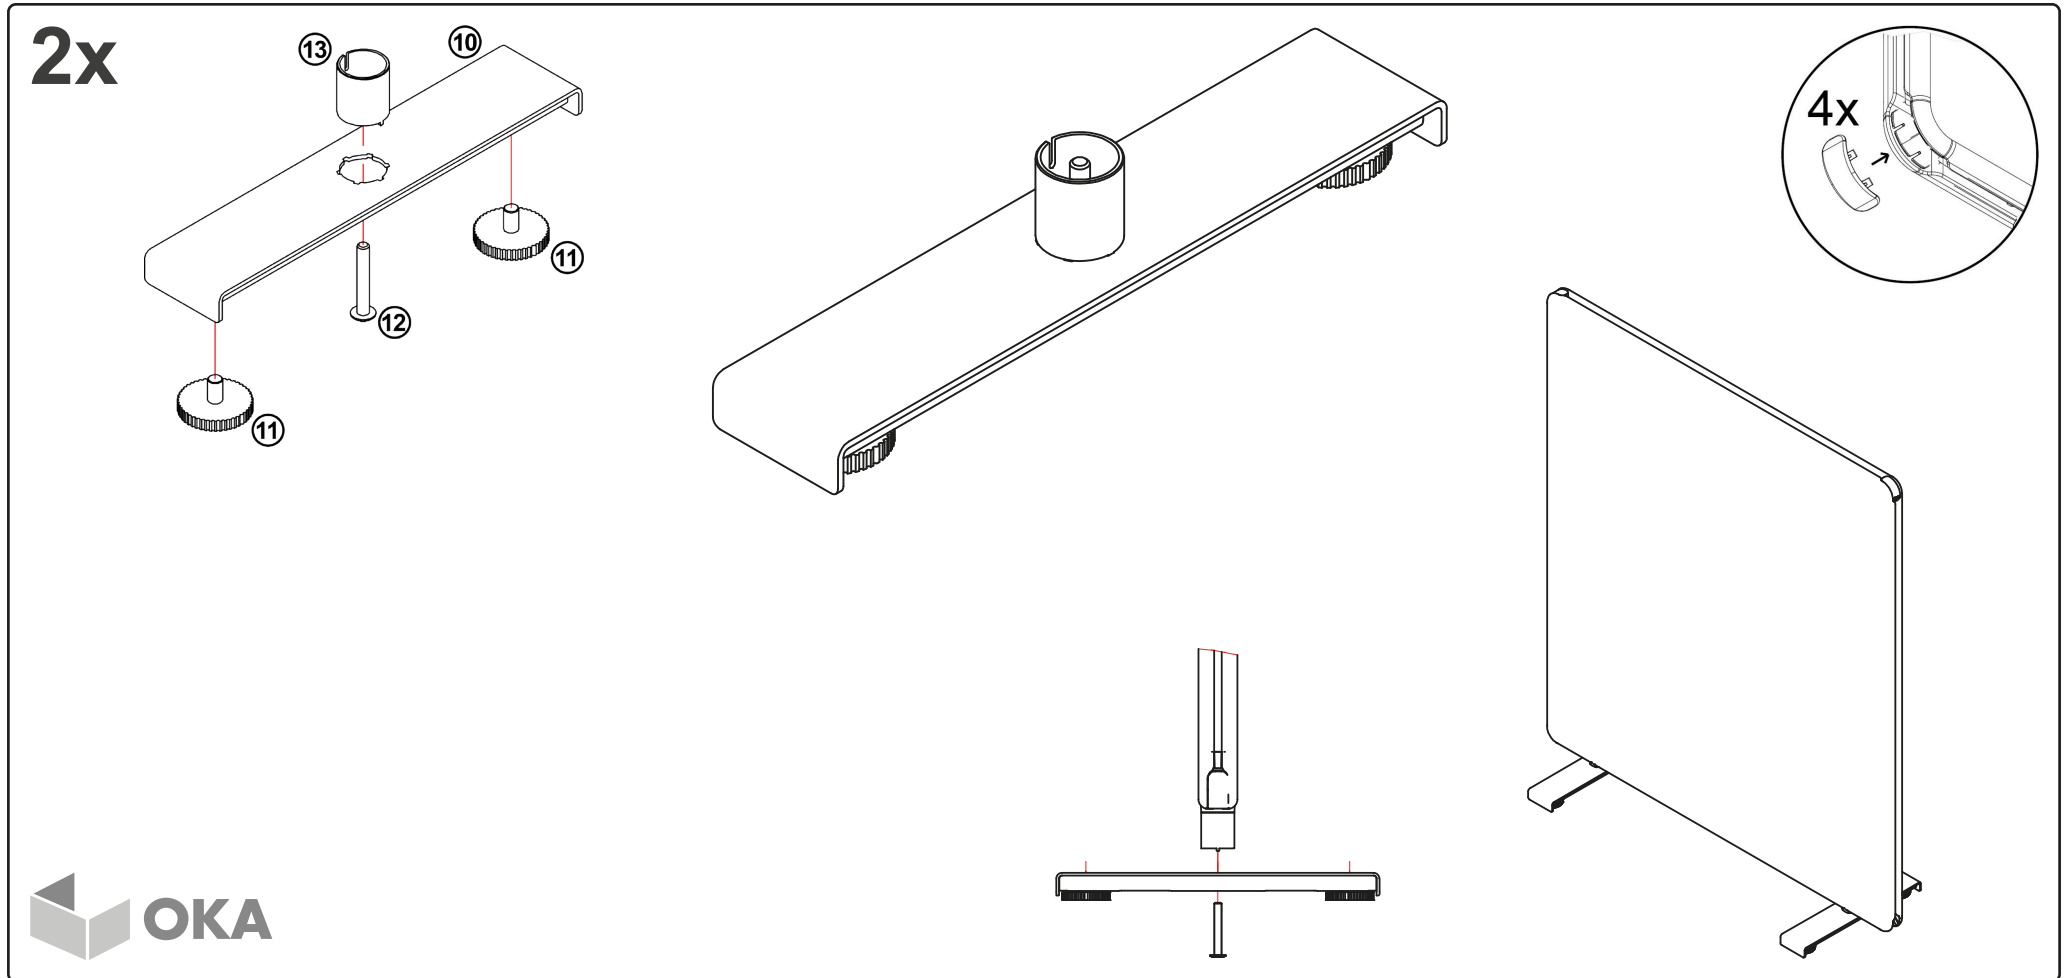

10|2018

MTA0109

SpaceLine | Fußausleger mit Verstellgleiter - zweiseitig | Sockelhöhe 70

Im Lieferumfang enthalten

Montageset RKAA-TX

www.oka.de