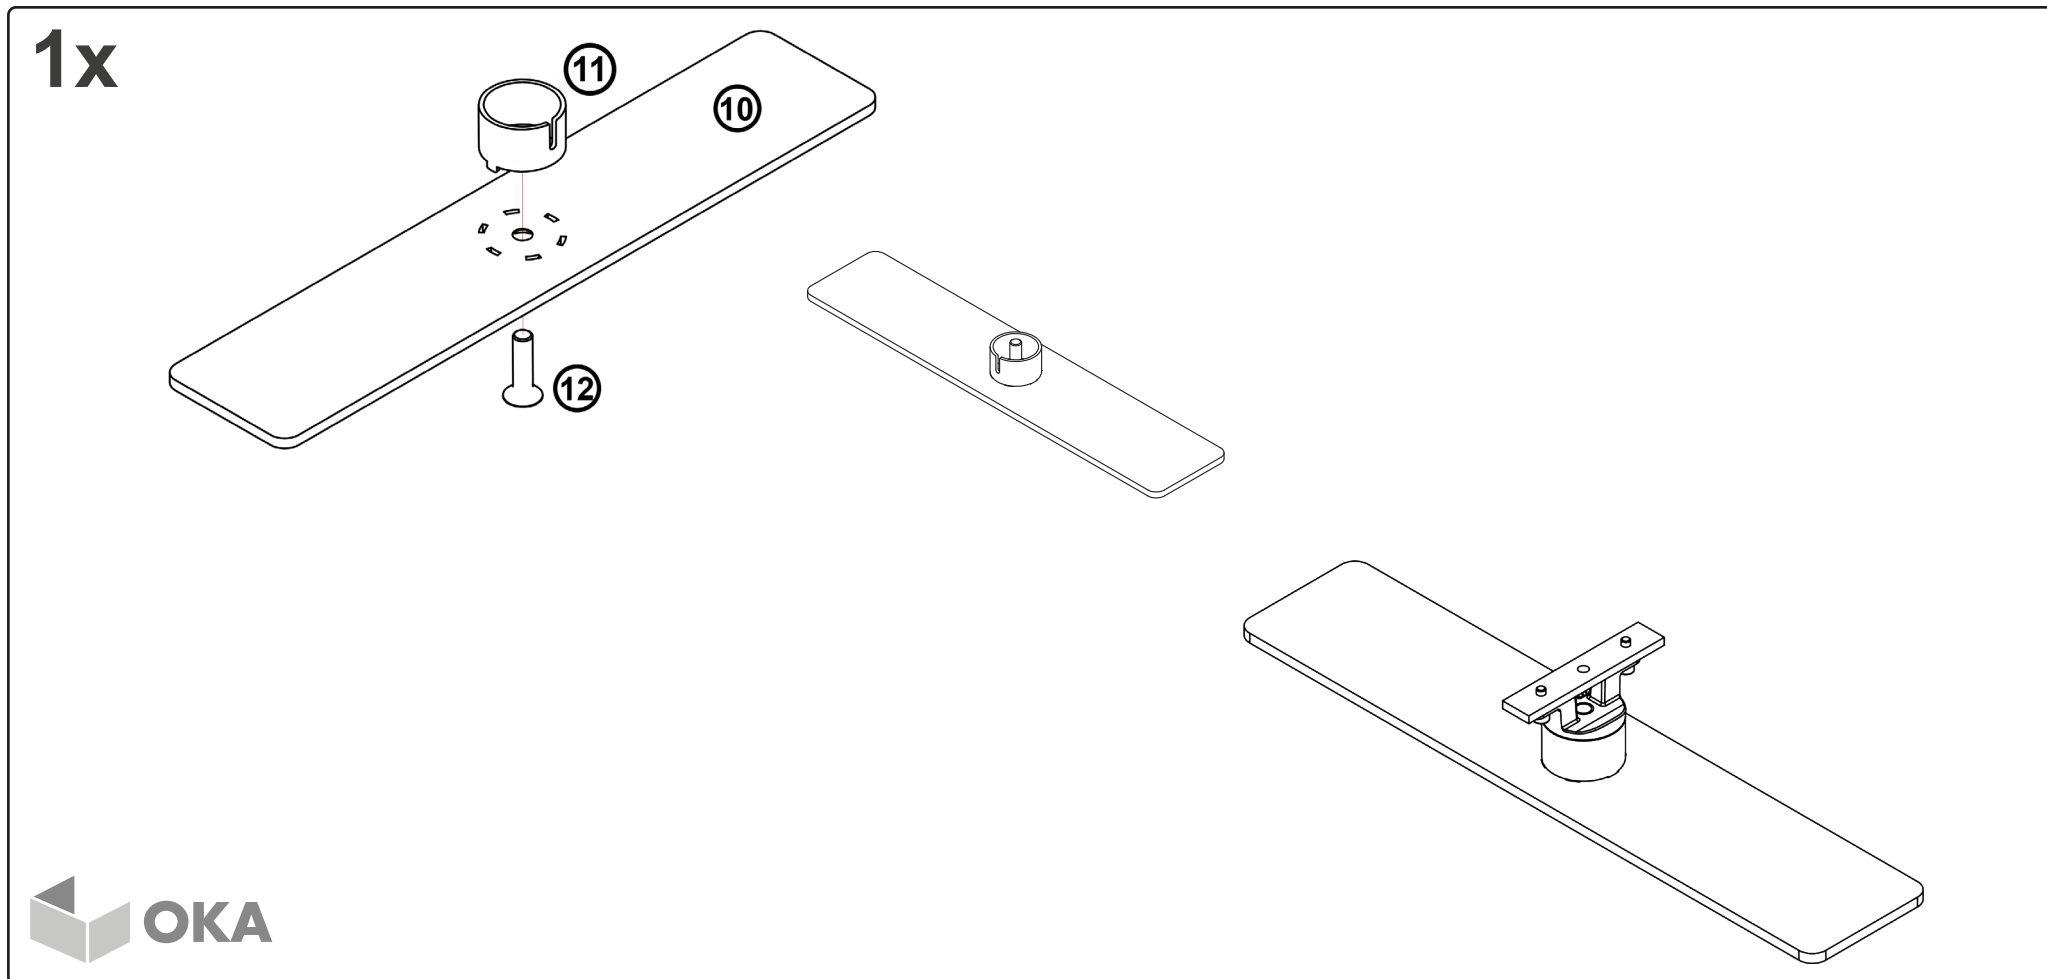

10|2018

MTA0123

SpaceLine | Fußausleger | Sockelhöhe 30

Im Lieferumfang enthalten

Montageset ZWZU18

www.oka.de