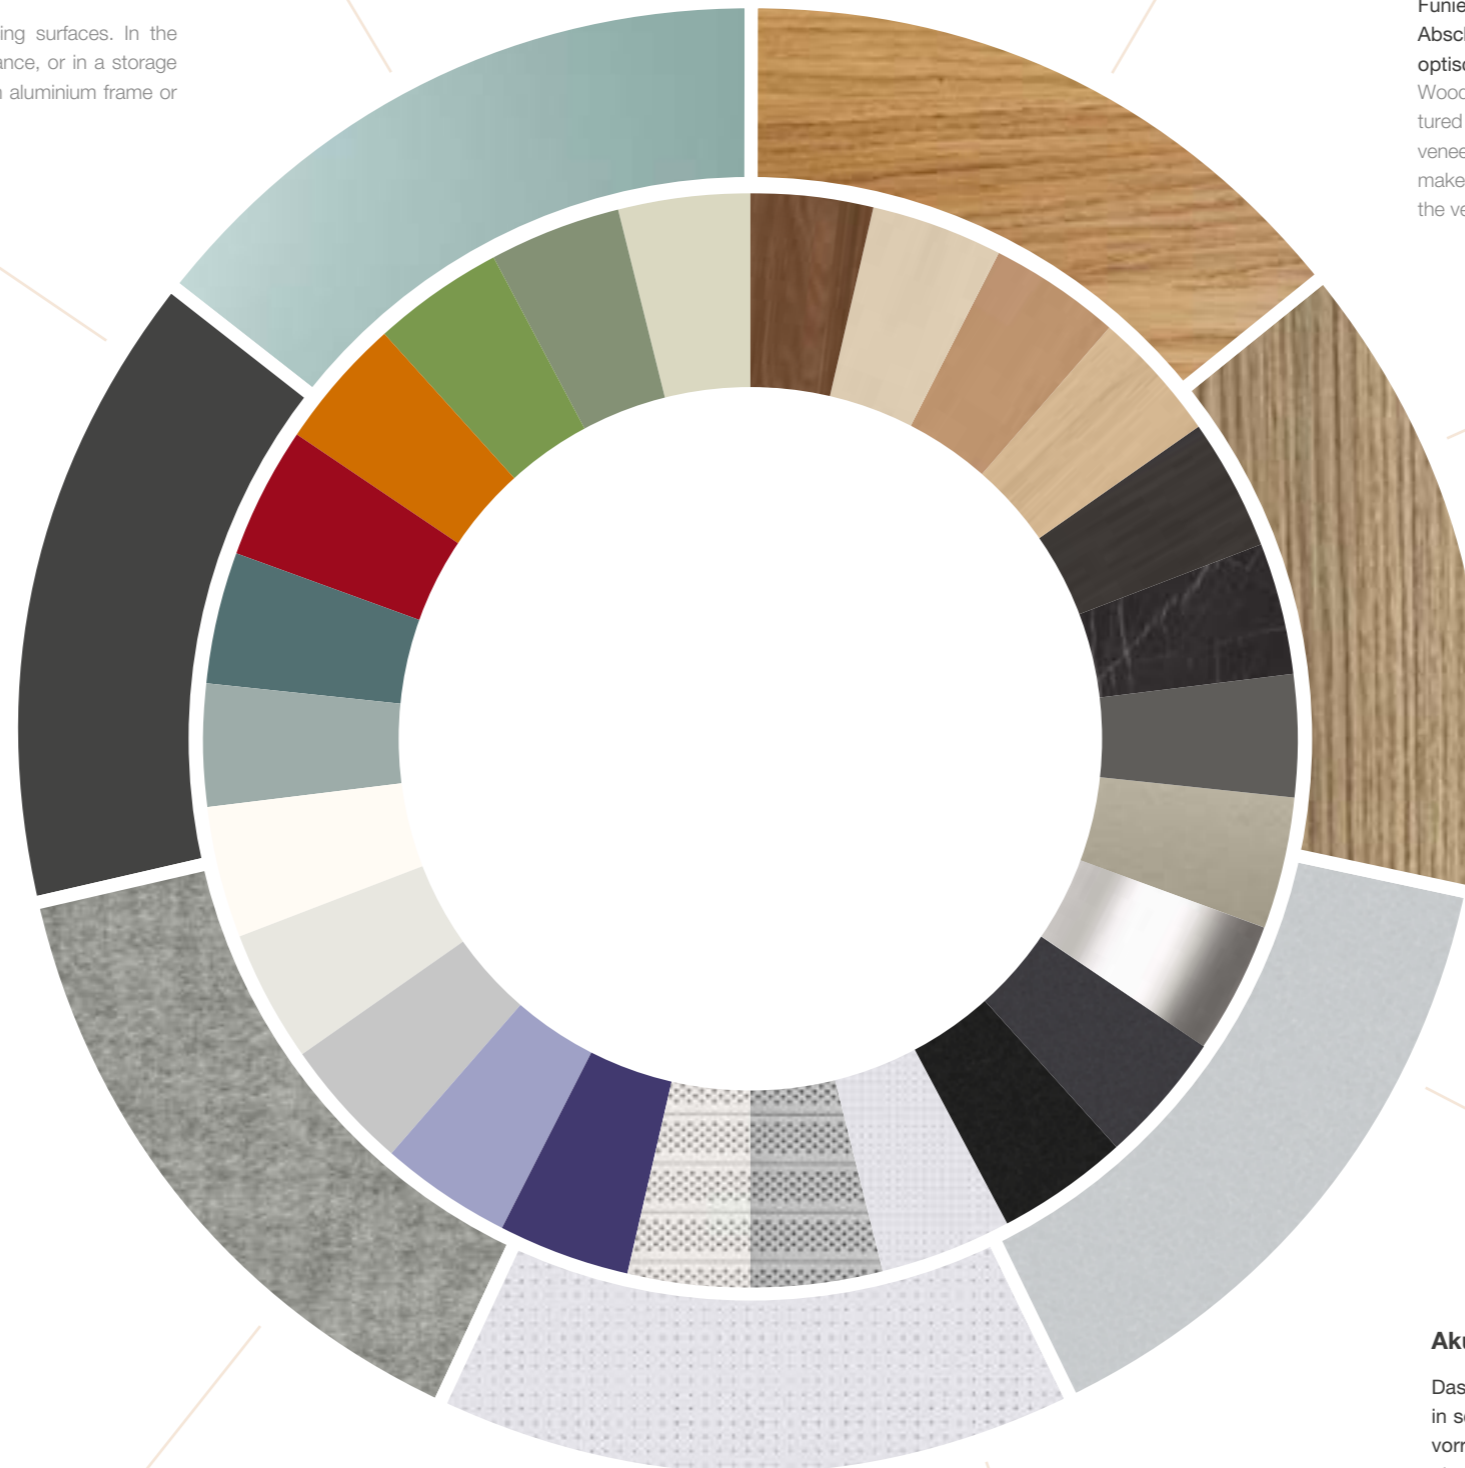

Working with partners Camira and Gabriel, we can offer you a range of fabrics from sustainable textile production with environmental accreditation. Textile surfaces are particularly suitable for use in screens and can reduce noise significantly. The different materials come in a wide range of colours. BLAZER: classical upholstery fabric made of pure new wool from New Zealand. It has a felt-like texture and is produced from responsible sheep farming. LUCIA: Synthetic crepe material for screens woven from 100% recycled polyester. The raw materials saved here reduce the ecological footprint. ATLANTIC: A plain, light texture with a slight shimmer. RHYTHM: Unique, self-supporting mesh fabric with supreme fire retardant performance.

Die abgebildeten Farben stellen einen Auszug aus unserem Sortiment dar. Druckbedingte Farbabweichungen und Farbänderungen vorbehalten. Das komplette Sortiment entnehmen Sie bitte unseren Planungsdaten. Zur Farbauswahl nutzen Sie unsere Farbmuster.

The colours shown are just some of the colours from our range. Colours may differ due to printing and changes in colours are reserved. To see the entire range available, please refer to our planning data. Use our colour samples to choose a colour.

Furnier Veneer

Holz steht für Natürlichkeit und warme Atmosphäre. Die Verarbeitung von Echtholz Furnieren erfolgt in einem hoch-automatisiertem Prozess. Nach dem Zerschneiden und Fügen der Furnierblätter zu Flächen und dem Aufbringen der Furnierflächen auf ein Trägermaterial bildet die Oberflächenbehandlung seinen Abschluss. Sie erhöht Widerstandsfähigkeit und Haltbarkeit und sorgt nebenbei optisch für eine stärkere Kontrastierung der Furnierstruktur.

Wood creates a natural, warm atmosphere. Our real wood veneers are manufactured in a highly automated process. The veneer sheets are first cut and joined, the veneer is then attached to a substrate and this is followed by surface finishing. This makes the veneer robust and durable and also creates a more striking contrast in the veneer texture.

Melamin Melamine

Vielfältig im Design und pflegeleicht. Als robustes, kratzfestes Material ist Melamin wie geschaffen für Tischplatten und Stauraummöbel. Sie erhalten es in Holz- oder Uni-Dekor.

Versatile in design and easy to clean. Melamine is a robust, scratch-proof material that is perfect for desk tops and storage furniture. It comes in wood or plain laminate.

Metall Metal

Der Werkstoff für Tischbeine. In vielen Farben und in matter, glänzender oder fein strukturierter Oberfläche erhältlich ermöglicht es die raffinierte Befestigung von magnetischen Kabelführungen.

The material of choice for desk legs. Available in many colours, with a matte, glossy and finely textured surface, it can be used to cleverly attach magnetic cable ducts.

Akustik Acoustics

Das Material für Stauraummöbel und Trennwände in schallempfindlichen Räumen. Verfügt über hervorragende Schallabsorption, ist formstabil und ultraleicht. Sie erhalten es in unterschiedlichen Oberflächenstrukturen.

The material for storage furniture and screens in sound-sensitive rooms. It has outstanding sound absorption, is sdesk and extremely light. Available in different structured surfaces.